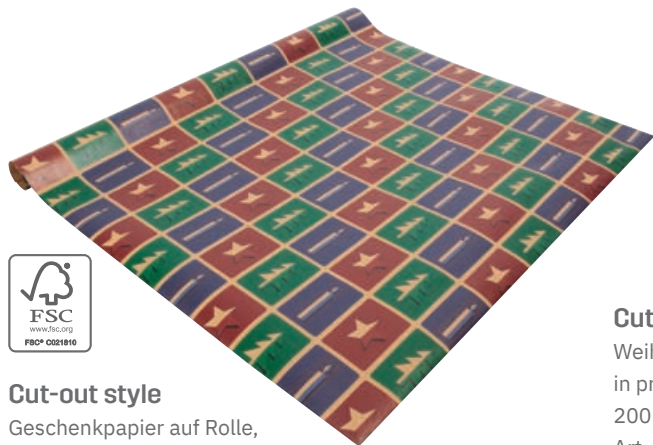

Cut-out style

Geschenktaschen, brauner Kraftkarton

Large	260x330x120 mm	Art.-Nr. GT043
Small	170x230x90 mm	Art.-Nr. GT044
Bottle	100x350x80 mm	Art.-Nr. GT045

Cut-out style

Geschenkpapier auf Rolle,
braunes Kraftpapier,
plastikfreie Verpackung mit Aufreißstreifen,
5 Meter, 50 cm breit, 100 g/m²
1 Rolle
Art.-Nr. GP122