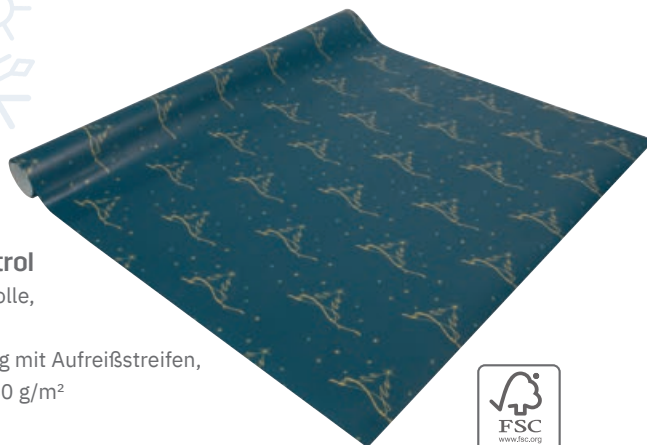

Christmas tree petrol

weißer Edelkarton
10 ☐ DIN lang (2/3 A4), 250 g/m², inkl. 10 ☒
Art.-Nr. DS068

Christmas tree petrol

Geschenkpapier auf Rolle,
weißes, glattes Papier,
plastikfreie Verpackung mit Aufreißstreifen,
5 Meter, 50 cm breit, 80 g/m²
1 Rolle
Art.-Nr. GP124