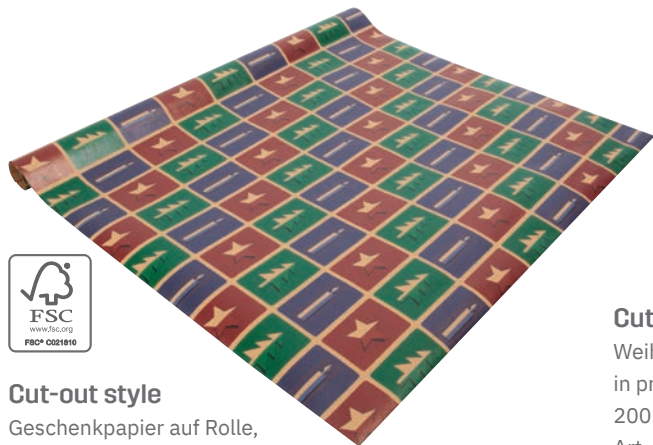

Cut-out style

Geschenktaschen, brauner Kraftkarton

Large	260x330x120 mm	Art.-Nr. GT 043
Small	170x230x90 mm	Art.-Nr. GT 044
Bottle	100x350x80 mm	Art.-Nr. GT 045