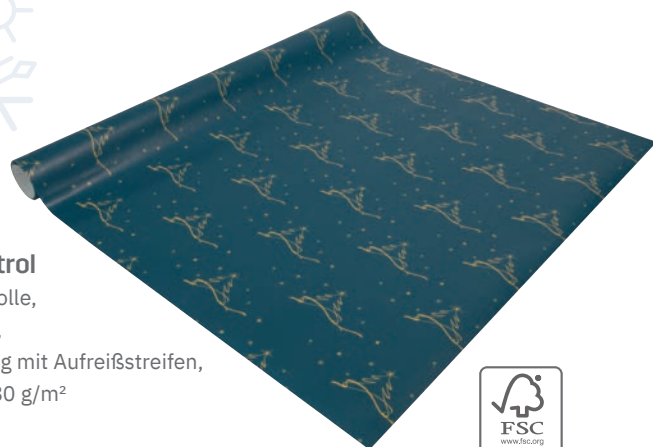

Christmas tree petrol

weißer Edelkarton
10 DIN lang (2/3 A4), 250 g/m², inkl. 10
Art.-Nr. DS 068

Christmas tree petrol

Geschenkpapier auf Rolle,
weißes, glattes Papier,
plastikfreie Verpackung mit Aufreißstreifen,
5 Meter, 50 cm breit, 80 g/m²
1 Rolle
Art.-Nr. GP 124