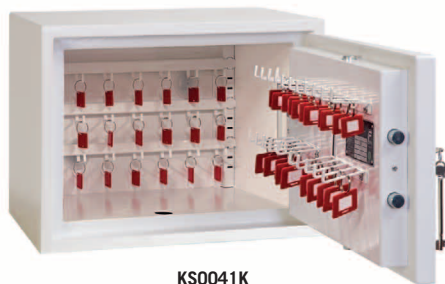

SERIE KS0040 FORTRESS KEY SAFES

KS0041K

KS0042E

KS0043K

DIE SCHLÜSSELTREASURE DER SERIE PHOENIX FORTRESS KS0040 wurden nach den neuesten und renommiertesten europäischen Teststandards für Einbruchschutz entwickelt und getestet.

- **ANZAHL DER SCHLÜSSELHAKEN**
KS0041 – 42 Schlüsselhaken
KS0042 – 132 Schlüsselhaken
KS0043 – 240 Schlüsselhaken
- **EINBRUCHSCHUTZ:** getestet und zertifiziert gemäß EN14450 S2 (ECB.S). Bietet privaten Versicherungsschutz für bis zu 20.000 €*.
- **VERSCHLUSS:** die K-Versionen sind standardmäßig ausgestattet mit einem hochsicheren Doppelbartschlüsselschloss. Die E-Versionen verfügen über ein elektr. Hochsicherheitsschloss.
- **KONSTRUKTION:** die doppelwandige Konstruktion mit Antidrill-Platten und Notverriegelungsmechanismus für die Tür sorgt für einen Tresor von großer Stärke.
- **VERANKERUNG:** für die Boden- und Wandverankerung vorbereitet, 2x Verankerungsmaterial im Lieferumfang enthalten.
- **FARBE:** beschichtet mit hochwertiger, kratzfester Farbe nach RAL 9003 signalweiss