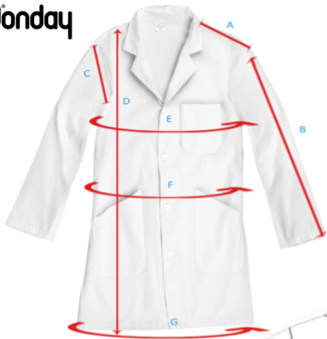

# Wonday

**REF SEP400021**

**Taille XS :**

A = 11,5cm  
B = 52cm  
C = 22 cm  
D = 88 cm  
E = 97 cm  
F = 91 cm  
G = 97 cm  
H = 35,5 cm

**REF SEP410021**

**Taille S :**

A = 12,5 cm  
B = 60 cm  
C = 25,5 cm  
D = 95 cm  
E = 98 cm  
F = 92 cm  
G = 98 cm  
H = 37 cm

**REF SEP420021**

**Taille M:**

A = 13,5 cm  
B = 62 cm  
C = 27 cm  
D = 95 cm  
E = 107 cm  
F = 101 cm  
G = 107 cm  
H = 39 cm

**REF SEP430021**

**Taille L :**

A = 16 cm  
B = 62 cm  
C = 27 cm  
D = 97 cm  
E = 120 cm  
F = 114 cm  
G = 124 cm  
H = 43 cm

**REF SEP250021**

**JUNIOR 8 - 10 ANS :**

A = 10 cm  
B = 43 cm  
C = 19 cm  
D = 76 cm  
E = 85 cm  
F = 79 cm  
G = 85 cm  
H = 30 cm

**REF SEP440021**

**Taille XL :**

A = 17 cm  
B = 63 cm  
C = 29 cm  
D = 100 cm  
E = 128 cm  
F = 122 cm  
G = 134cm  
H = 46 cm