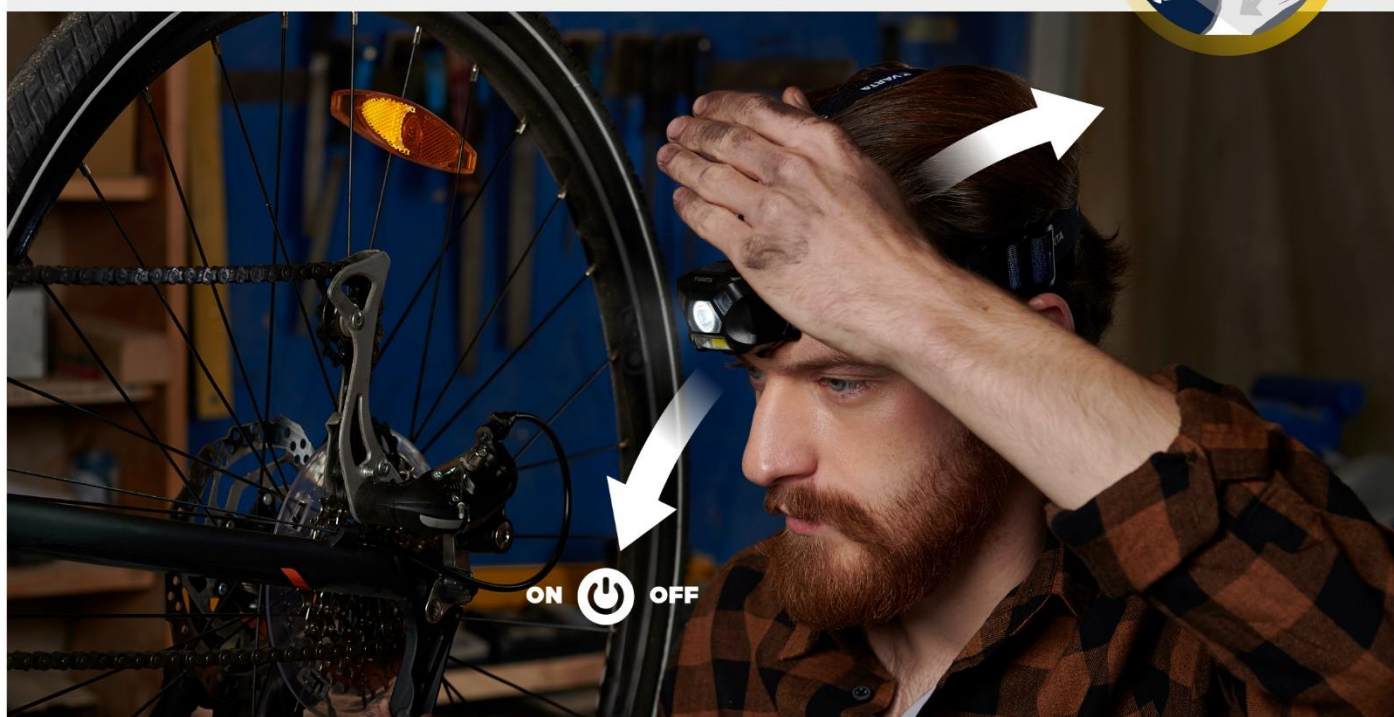

DIE PERFEKTEN TOOLS FÜR WOCHENENDTÜFTLER

Die VARTA Work Flex Produktserie bietet unterschiedliche Leuchten für jede Situation. Sie sind robust und langlebig und mit verschiedenen Features zuverlässige Helfer für alle Heimwerker.

WORK FLEX MOTION SENSOR H20

PRODUKT-FEATURES:

- ▼ Im Motion Sensor Modus kann das Licht mit einer Handbewegung an- und ausgeschaltet werden
- ▼ Stoßfest (2m Falltest), IP54 spritzwasser- und staubdicht
- ▼ 2 Leuchtmodi (Spot- und Flutlicht)
- ▼ 8 Leuchtstufen: Spot (Hgh / Low / Stroboskop / SOS)
- ▼ Flutlicht (High / Low), Spot Motion Sensor,
- ▼ Flood Motion Sensor
- ▼ CBOB LED Technologie für ideal Flächenbeleuchtung
- ▼ Waschbares & einstellbares Kopfband mit zusätzlichem Mittelband für einen komfortablen & festen Sitz
- ▼ Schwenkkopf zur optimalen Ausleuchtung der Umgebung