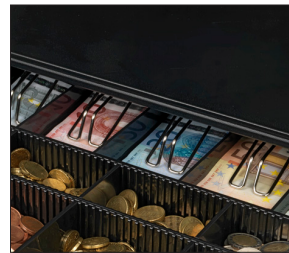

Pincettes à billets métalliques robustes