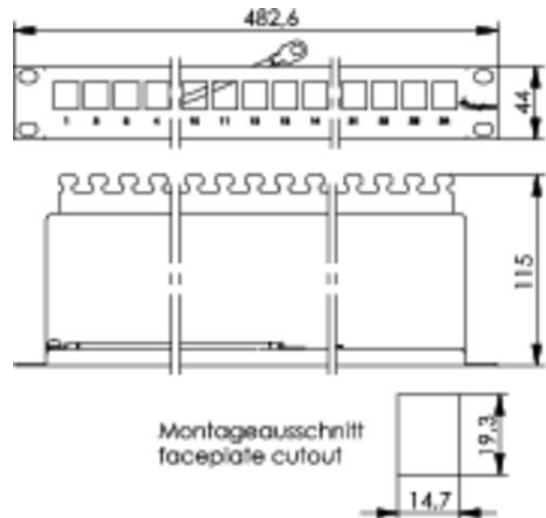

Artikelnummer: J02023K0027

19" Modulträger 1 HE inkl. 24xAMJ-Modul K Cat.6_A T568A

Technische Attribute	
Kurzbezeichnung	19" Modulträger 1 HE
Ausführung	inkl. 24 AMJ-Module K Cat.6 _A T568A, Kabelabfangung und Erdungs-Set
Anmerkungen	werkzeuglose Anschlusstechnik, geeignet für RJ45/11/12-Stecker
Farbe	lichtgrau RAL 7035