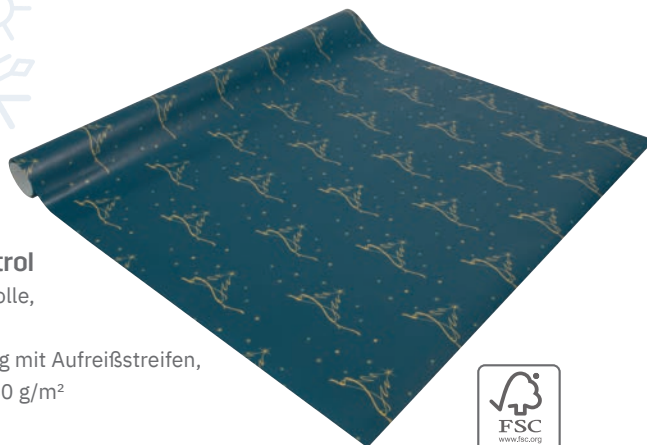

Christmas tree petrol

weißer Edelkarton
10 DIN lang (2/3 A4), 250 g/m², inkl. 10
Art.-Nr. DS068

Christmas tree petrol

Geschenkpapier auf Rolle,
weißes, glattes Papier,
plastikfreie Verpackung mit Aufreißstreifen,
5 Meter, 50 cm breit, 80 g/m²
1 Rolle
Art.-Nr. GP124