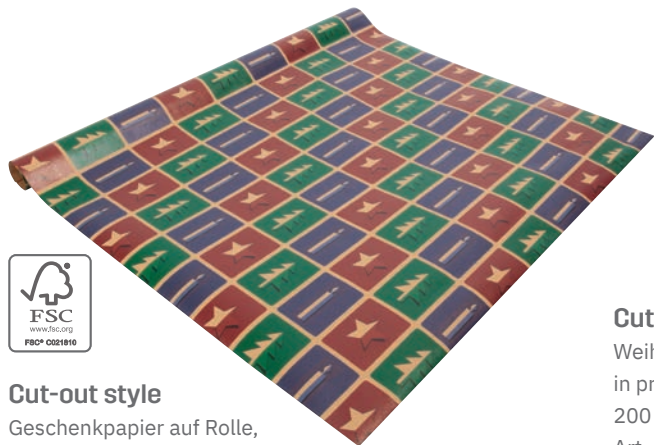

Cut-out style

Geschenktaschen, brauner Kraftkarton

Large	260x330x120 mm	Art.-Nr. GT043
Small	170x230x90 mm	Art.-Nr. GT044
Bottle	100x350x80 mm	Art.-Nr. GT045

Cut-out style

Geschenkpapier auf Rolle,
braunes Kraftpapier,
plastikfreie Verpackung mit Aufreißstreifen,
5 Meter, 50 cm breit, 100 g/m²
1 Rolle
Art.-Nr. GP122