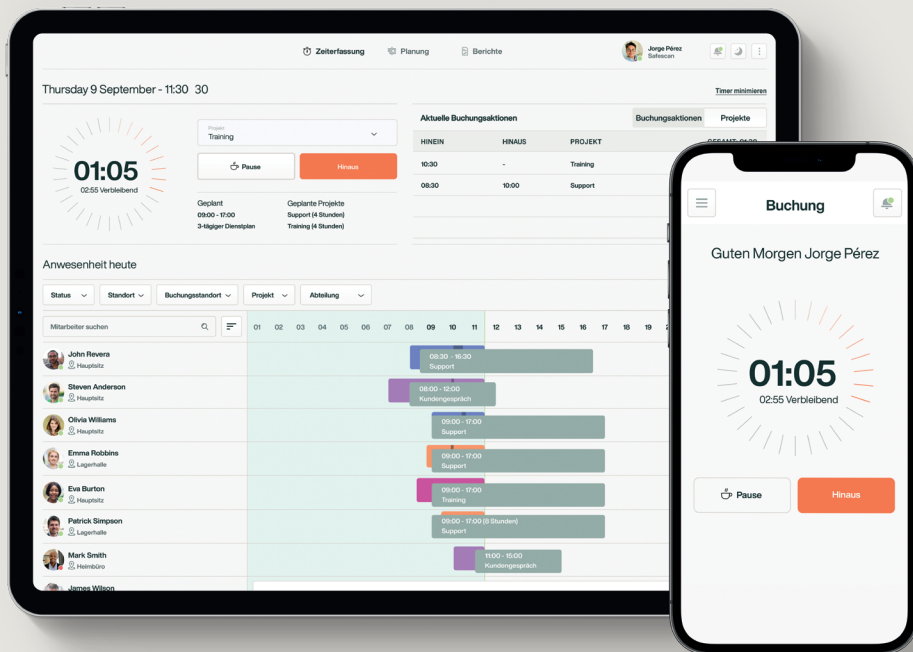

---

RFID-Schlüsselanhänger RF—110  
RFID

---

RFID  
RFID  
RFID

**Kombinierbar mit unseren  
Zeiterfassungsterminals**

Funktioniert reibungslos mit allen  
unseren Zeiterfassungsterminals.  
Egal, ob TM—616 oder TM—838 SC.

**Kompakt.  
Passt perfekt an Ihren  
Schlüsselbund.  
So kann er nie verloren gehen.**

Egal, ob Sie neue Mitarbeiter einstellen oder verlorene bzw. beschädigte Schlüsselanhänger ersetzen wollen – diese leichten Schlüsselanhänger funktionieren einwandfrei mit allen Zeiterfassungsterminals von TimeMoto. Mit einem Ersatzset sind Sie auf alles vorbereitet.

## Einstempeln. Ausstempeln. Es ist so einfach.

TimeMoto RF – 110

Set mit 25 Schlüsselanhängern  
Kontaktloser RFID-Schlüsselanhänger 125 kHz  
Kompakte Größe, passt perfekt an Ihren Schlüsselbund  
Leseabstand bis zu 7 cm  
Maße: 4 x 1,9 cm

## Mit der TimeMoto Cloud kombinieren

Alle Zeiterfassungsterminals enthalten den kostenlosen Free Plan und eine 30-tägige Testversion des Plus Plans. Erleben Sie alle Funktionen, bevor Sie sich für den Plan entscheiden, der am besten zu Ihren Anforderungen passt.