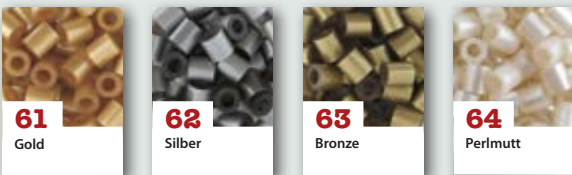

## Vollton

Transparent

Leuchtfarben

Glanzfarben

Neon

Mix

Mix - Gestreifte perlen