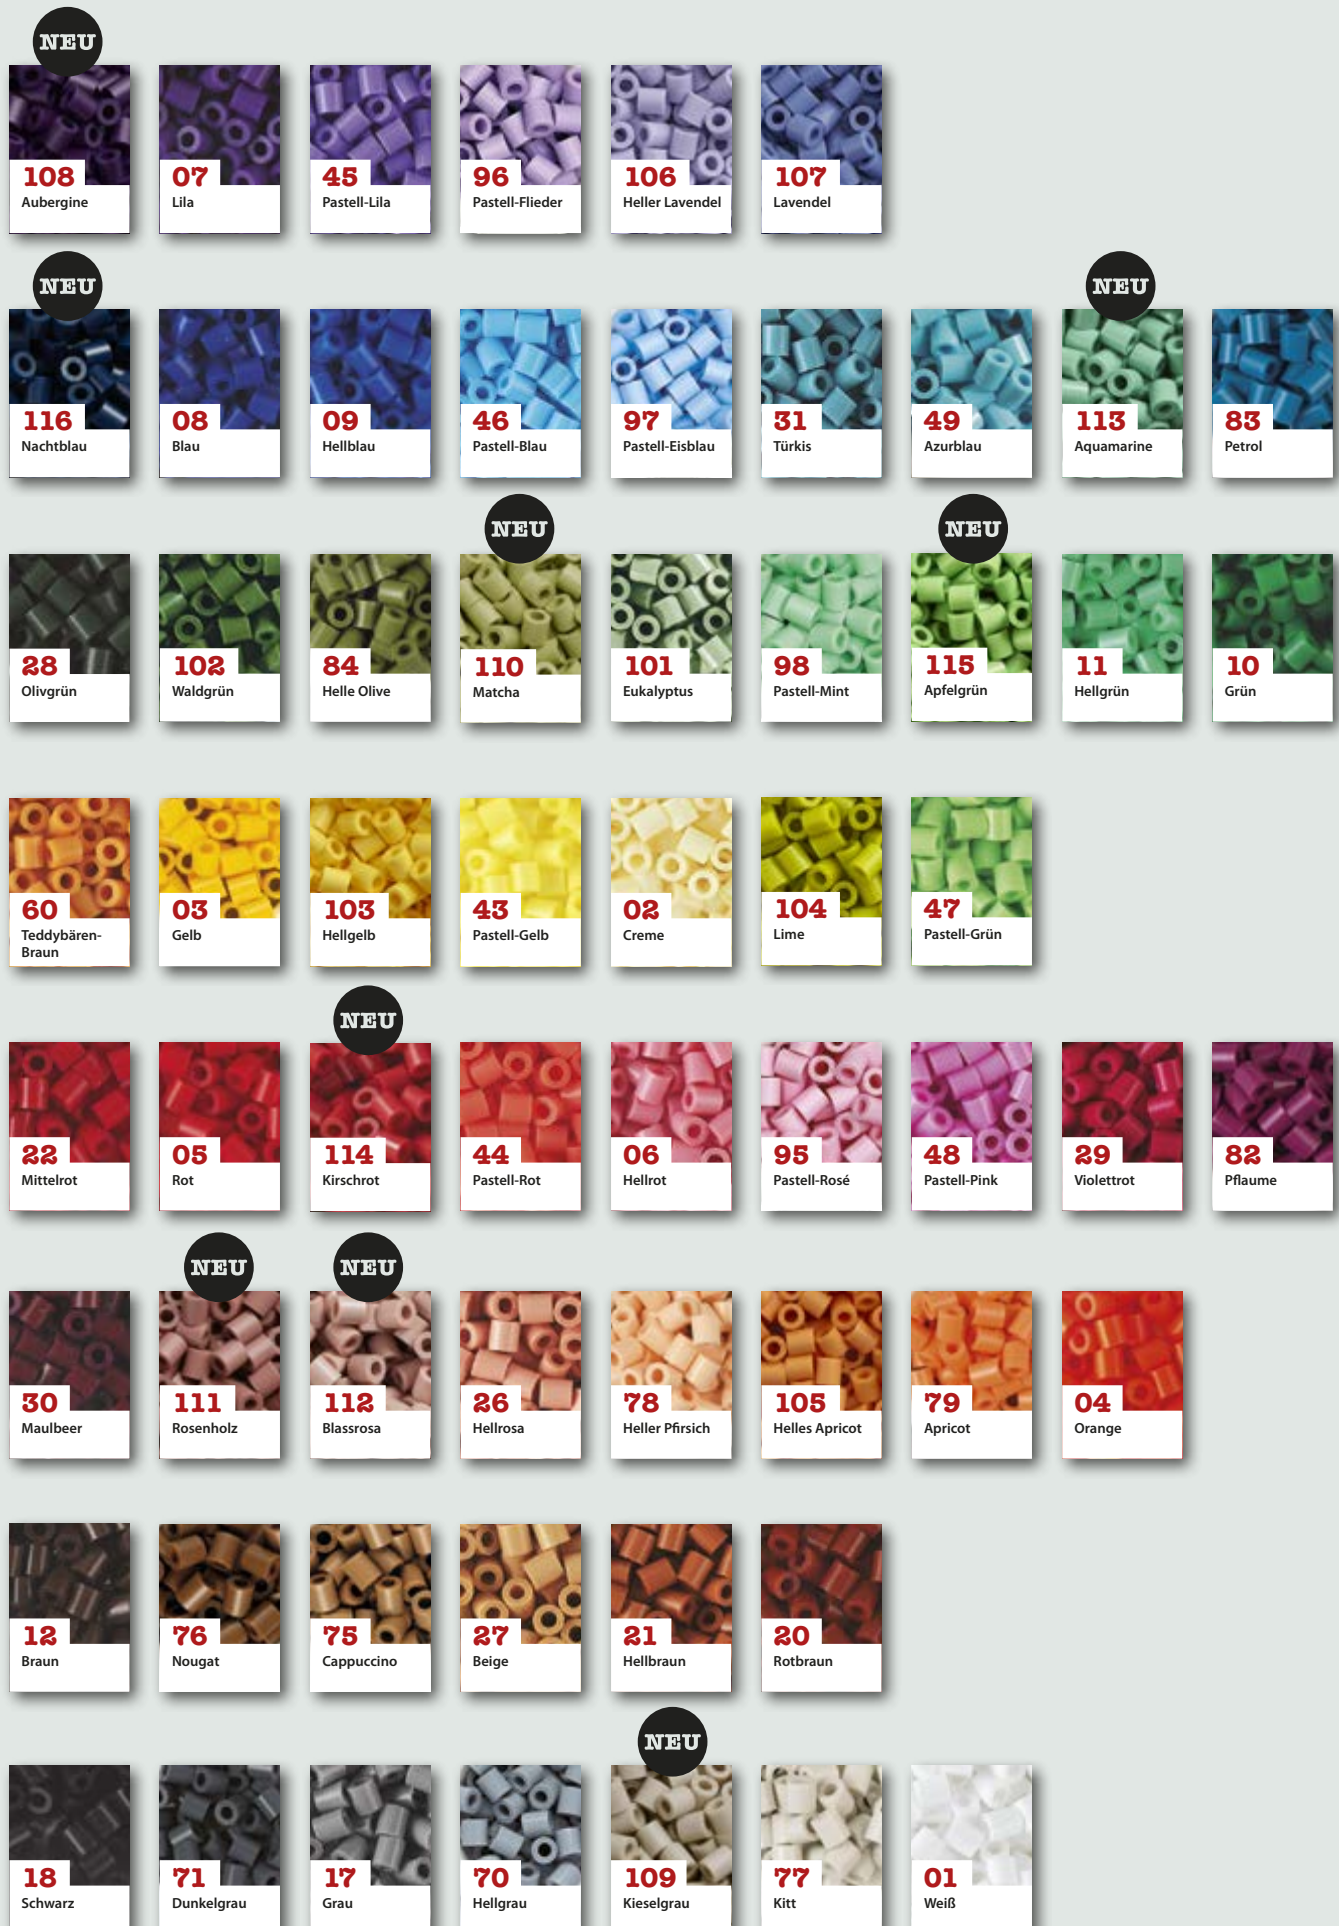

# Farbkarte

## Vollton

Transparent

Leuchtfarben

Glanzfarben

Neon

Mix

Mix - Gestreifte perlen