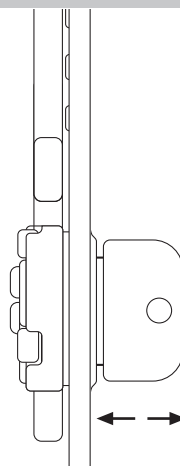

Standard Lock