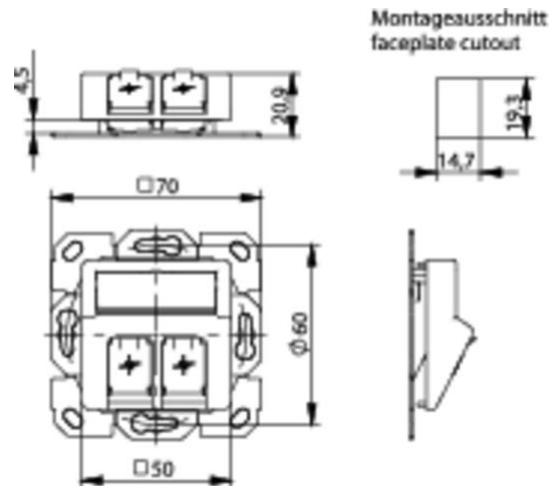

Artikelnummer: H02010A0083

Modul-Aufnahme 50x50 aufbauend, 2-fach, UP/50 BR unbestückt, für Unterputz-Anwendungen

Technische Attribute	
Kurzbezeichnung	Modul-Aufnahme 50x50, aufbauend
Ausführung	2-fach UP/50 inkl. Modulträger, Beschriftungsfenster und Shutter, unbestückt
Anmerkungen	für Unterputz und Hohlwand Geräte-Dosen nach DIN 49073, 30° Auslass
Serie	AMJ-S; AMJ Modul K; AMJ Kupplung K; UMJ Modul K; UMJ Kupplung K
Farbe	alpinweiß

Produkt-Beschreibung

Für den flexiblen Einsatz bietet Telegärtner ein breites Sortiment an verschiedensten Applikationen, in denen die AMJ- und UMJ-Module und Kupplungen montiert werden können. Hierzu werden keine zusätzlichen Adapter benötigt.