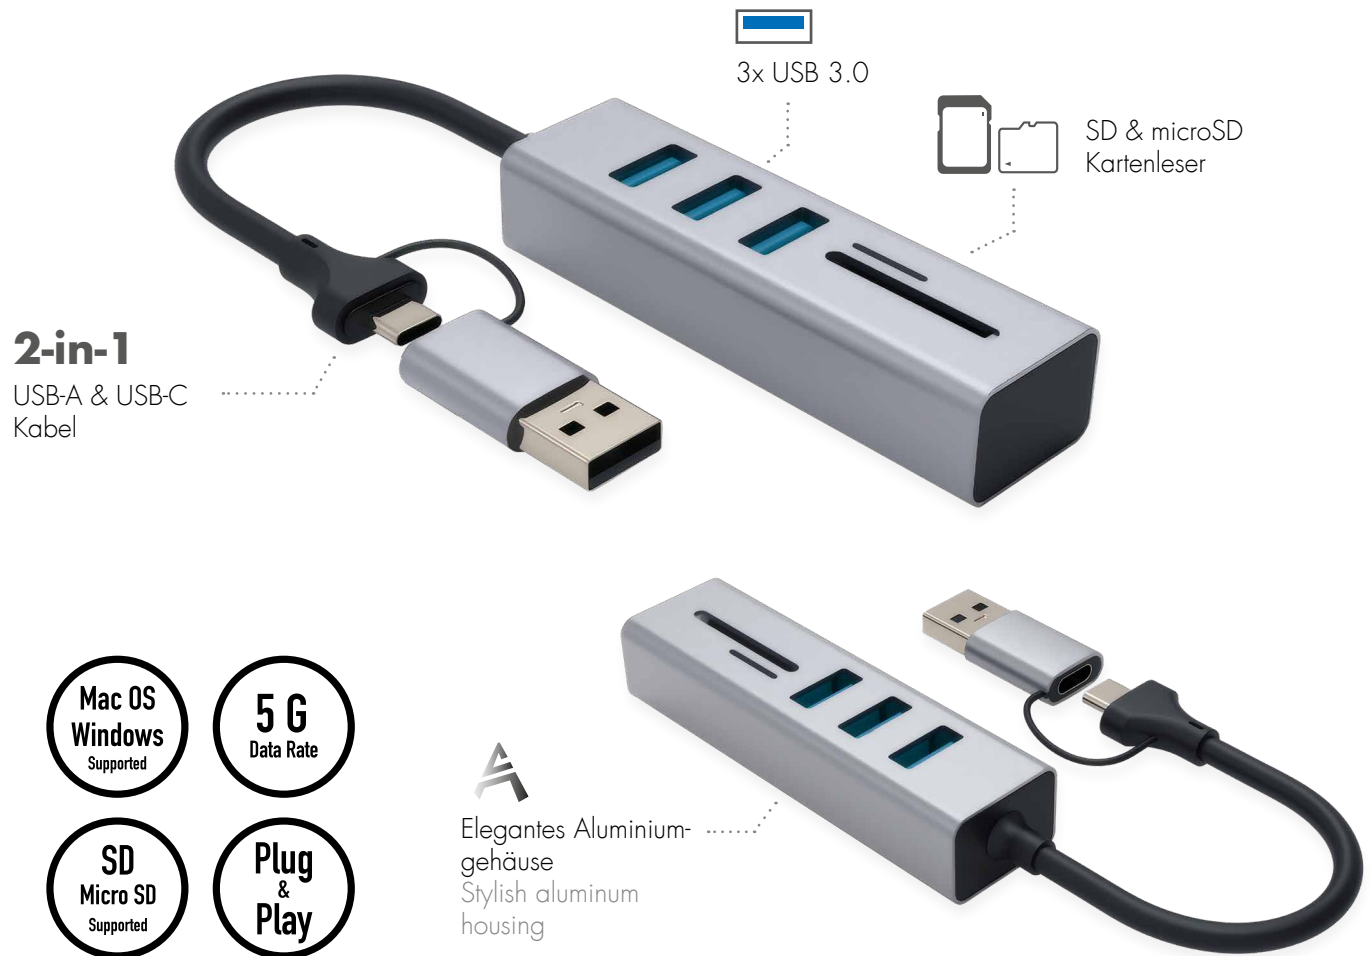

Elegantes Aluminiumgehäuse  
Stylish aluminum housing

**UA0442**

**USB-Hub mit 7 Anschlüssen und Aluminiumgehäuse**

- » Kompakte Größe, nehmen Sie Ihren Hub überall hin mit
- » Entspricht dem USB 3.2 Gen 1 Standard (Thunderbolt 3 kompatibel), bis zu 5 Gbps mit USB-C Anschluss
- » 4x USB-A- und 3x USB-C-Anschlüsse für Computer, Laptops und Tablets
- » 1x USB-C-Anschluss für zusätzliche Stromzufuhr
- » Ausgestattet mit Überstromerkennung und -schutz
- » Unterstützt Mac OS, iPad OS, Windows, Chrome OS, Android und Linux

**USB 7-Port Hub with Aluminum Housing**

- » Compact size, bring your hub everywhere
- » Compliant to USB 3.2 Gen 1 standard (Thunderbolt 3 compatible), up to 5 Gbps with USB-C connection
- » 4x USB-A and 3x USB-C ports to your computer, laptop or tablet
- » 1x USB-C port for extra power input
- » Equipped with overcurrent detection & protection
- » Supports Mac OS, iPad OS, Windows, Chrome OS, Android and Linux

Elegantes Aluminiumgehäuse  
Stylish aluminum housing

USB-C-Anschluss für zusätzliche Stromzufuhr  
USB-C port for extra power input

**UA0445**

**USB HUB mit Kartenleser**

- » Sofortige 4-Port-USB- und SD/microSD-Kartenleser-Erweiterung für Ihren USB-A- und USB-C-Laptop, Computer, Tablet oder Smartphone
- » Entspricht dem USB 3.2 Gen 1 Standard (Thunderbolt 3/4 kompatibel)
- » 3x USB 3.0-Anschlüsse mit einer schnellen Datenübertragungsgeschwindigkeit von bis zu 5 Gbps
- » Unterstützt 2 Karten gleichzeitig lesen/schreiben

**USB HUB with Card Reader**

- » Instant 4-port USB and SD/microSD card reader expansion to your USB-A and USB-C laptop, computer, tablet or smartphone
- » Compliant to USB 3.2 Gen 1 standard (Thunderbolt 3/4 compatible)
- » 3x USB 3.0 ports fast data transfer speed up to 5 Gbps
- » Support 2 cards read/write at the same time