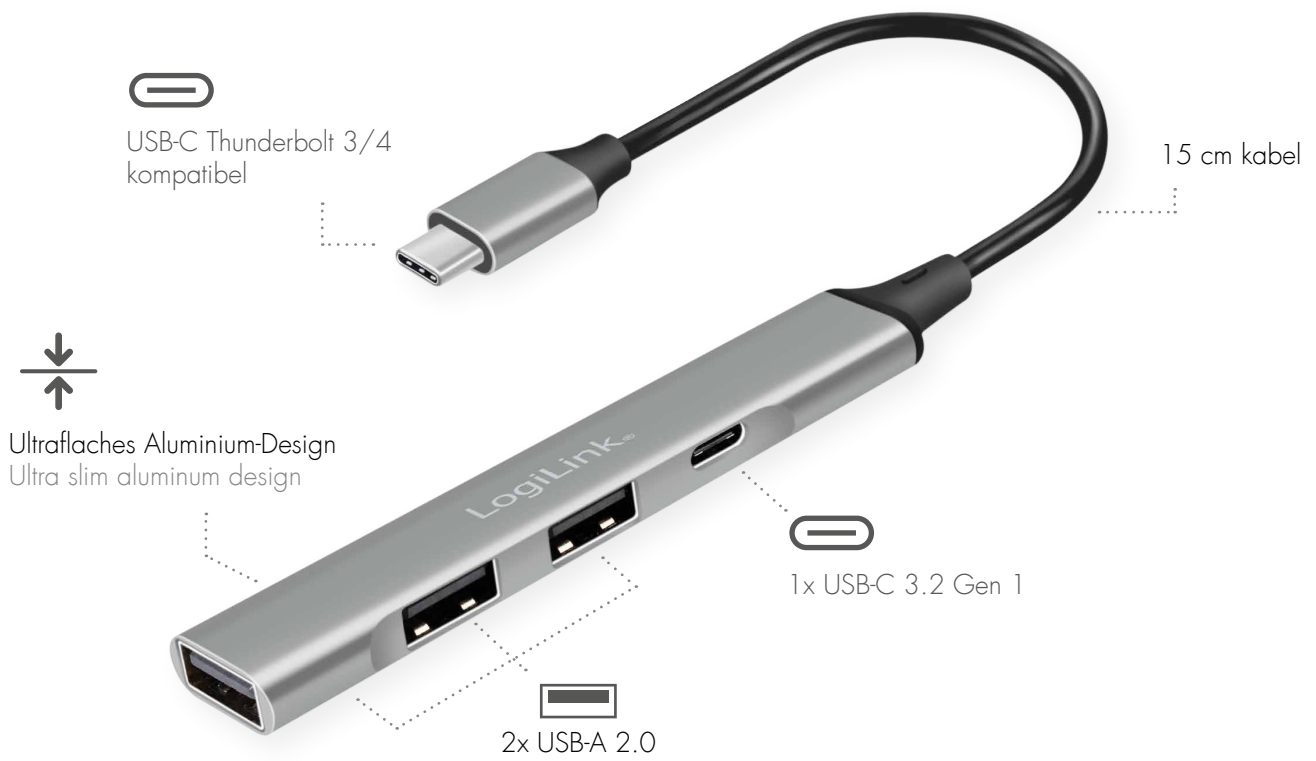

USB-C-Verbindung zum Gerät  
USB-C connection to device

individuellen Schaltern  
Individual Switches

Individuelle LED-Anzeige  
Individual LED indication

Robustes Aluminium-Gehäuse  
Tough aluminum housing

Stromzufuhr  
Power in

Daten  
Data

- Mac OS  
Windows  
Supported
- Up to  
5Gbps
- LED  
Indication
- Aluminum
- Plug  
& Play
- Power  
Adapter

**UA0416**

**USB-C Hub mit 4 Anschlüssen**

- » Ultraflach, nehmen Sie Ihren Hub überallhin mit
- » Entspricht dem USB 3.2 Gen 1 Standard (Thunderbolt 3 kompatibel), bis zu 5 Gbps mit USB-C Anschluss
- » 1x USB-C 3.2 Gen 1 und 3x USB-A 2.0 für Ihren Computer, Laptop oder Tablet
- » Eingebauter Schutz vor Überstrom, Überspannung und Rückstrom
- » Unterstützt Mac OS, iPad OS, Windows, Chrome OS, Android und Linux

**USB-C 4-Port Hub**

- » Ultra-Slim, bring your hub everywhere
- » Compliant to USB 3.2 Gen 1 standard (Thunderbolt 3 compatible), up to 5 Gbps with USB-C connection
- » 1x USB-C 3.2 Gen 1 and 3x USB-A 2.0 to your computer, laptop or tablet
- » Built-in overcurrent, overvoltage and reverse current protections
- » Supports Mac OS, iPad OS, Windows, Chrome OS, Android and Linux

Abmessungen Dimensions	9,2 x 7,5 x 1,7 cm (Kabel nicht enthalten)
Gewicht Weight	20 g

**UA0436/UA0437**

**USB 3.2 Gen 1 Hub mit 4 Anschlüssen**

- » Ultraflach, nehmen Sie Ihren Hub überallhin mit
- » Erhöht die Anzahl der USB-Anschlüsse an Ihrem Computer und Laptop um 4
- » Unterstützt 1x USB 3.0 mit bis zu 5 Gbps, 3x USB 2.0 mit bis zu 480 Mbps
- » Aluminiumgehäuse zur Wärmeableitung
- » Eingebauter Schutz vor Überstrom, Überspannung und Rückstrom
- » Unterstützt Windows, Mac OS, Linux, Chrome OS