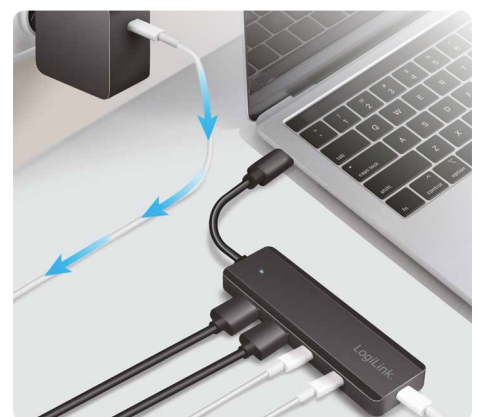

UA0412

USB-C 10G 4-Port Hub, 2x USB-A+2x USB-C

- » Erweitern Sie einen USB-C Laptop/Computer mit 2x USB 3.2 Gen 2 Typ-A Anschlüssen und 2x USB 3.2 Gen 2 Typ-C Anschlüssen
- » Kompatibel mit USB 3.2 Gen 2 (Thunderbolt 3/4 kompatibel) mit bis zu 10 Gbps über den USB-C-Anschluss
- » Ultra-schlankes Gehäusedesign
- » Schutz gegen Überstrom, Überspannung und Kurzschluss
- » Kompatibel mit Windows, Mac OS, iOS, Chrome OS, Android und Linux

USB-C 10G 4-Port Hub, 2x USB-A+2x USB-C

- » Expand an USB-C laptop/computer with 2x USB-A 3.2 Gen 2 ports and 2x USB -C 3.2 Gen 2 ports
- » Compliant to USB 3.2 Gen 2 (Thunderbolt 3/4 compatible) with up to 10 Gbps thru USB-C connection
- » Ultra-slim housing design
- » Overcurrent, overvoltage, short circuit protection
- » Compatible with Windows, Mac OS, iOS, Chrome OS, Android and Linux

Abmessungen Dimensions	10,2 x 3 x 1,1 cm
Gewicht Weight	36 g
Farbe Color	Schwarz Black