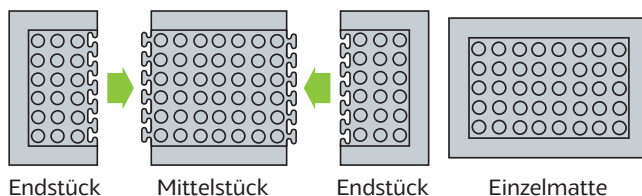

Arbeitsplatzmatten YOGA FLEX BASIC

Anwendungsbereiche

Ideal für den Arbeitseinsatz in der Industrie und lange Montagestraßen.

Vorteile auf einen Blick

- Material wird regelmäßig durch den TÜV Rheinland geprüft und überwacht
- ideale physiologische Federung durch Noppen auf der Oberseite
- wirkt lärmdämmend, senkt den Trittschallpegel in den Arbeitsbereichen
- allseitig abgeschrägte Seitenränder verringern das Stolperrisiko
- funktionelles Design und einfache Handhabung
- isoliert gegen kalte Böden
- einzelne Mittelstücke können beliebig lang und passgenau zu einem Läufer verbunden werden
- Yoga Flex Basic ist befahrbar (Sackkarren, Handwagen usw.)
- schnelle Montage/Demontage
- einfache Reinigung

Verlegehinweise und Reinigungstipps

- die einzelnen Mittelstücke / Endstücke sind jeweils an beiden Breitseiten mit Schwalbenschwanzöffnungen ausgestattet. Dadurch können sie ineinandergesteckt und erweitert werden
- der Bodenrost muss nicht verklebt oder fixiert werden
- für die Reinigung sind Hochdruckreiniger und Industrienass-/Trockensauger ideal geeignet

Eigenschaften

Trockenbereich

trittschalldämmend

sehr gute Stehergonomie

Modulsystem

Technische Daten

Größen: Mittelstück: 80 x 70 cm
Endstück: 80 x 30 cm
Einzelmatte: 60 x 90 cm

Stärke: 14 mm

Gewicht: 11,0 kg/m²

Farben:

grau

Material: SBR-Kautschuk

Härte: 50 Shore A +/- 5

Oberfläche: geschlossen

weitere Eigenschaften

Brennverhalten: