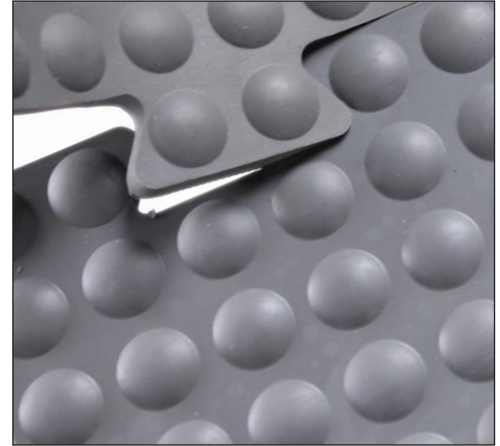

Arbeitsplatzmatten YOGA FLEX BASIC

Anwendungsbereiche

Ideal für den Arbeitseinsatz in der Industrie und lange Montagestraßen.

Vorteile auf einen Blick

- Material wird regelmäßig durch den TÜV Rheinland geprüft und überwacht
- ideale physiologische Federung durch Noppen auf der Oberseite
- wirkt lärmdämmend, senkt den Trittschallpegel in den Arbeitsbereichen
- allseitig abgeschrägte Seitenränder verringern das Stolperrisiko
- funktionelles Design und einfache Handhabung
- isoliert gegen kalte Böden
- einzelne Mittelstücke können beliebig lang und passgenau zu einem Läufer verbunden werden
- Yoga Flex Basic ist befahrbar (Sackkarren, Handwagen usw.)
- schnelle Montage/Demontage
- einfache Reinigung

Verlegehinweise und Reinigungstipps

- die einzelnen Mittelstücke / Endstücke sind jeweils an beiden Breitseiten mit Schwalbenschwanzöffnungen ausgestattet. Dadurch können sie ineinandergesteckt und erweitert werden
- der Bodenrost muss nicht verklebt oder fixiert werden
- für die Reinigung sind Hochdruckreiniger und Industrienass-/Trockensauger ideal geeignet

Eigenschaften

Trockenbereich

trittschalldämmend

sehr gute Stehergonomie

Modulsystem

Technische Daten

Größen: Mittelstück: 80 x 70 cm
Endstück: 80 x 30 cm
Einzelmatte: 60 x 90 cm

Stärke: 14 mm

Gewicht: 11,0 kg/m²

Farben:

grau

Material: SBR-Kautschuk

Härte: 50 Shore A +/- 5

Oberfläche: geschlossen

weitere Eigenschaften

Brennverhalten: