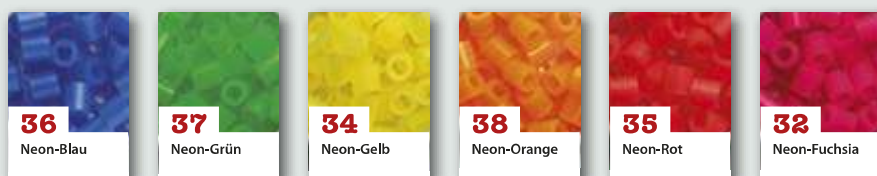

Farbkarte

Vollton

Transparent

Leuchtfarben

Glanzfarben

Neon

Mix

Mix - Gestreifte perlen