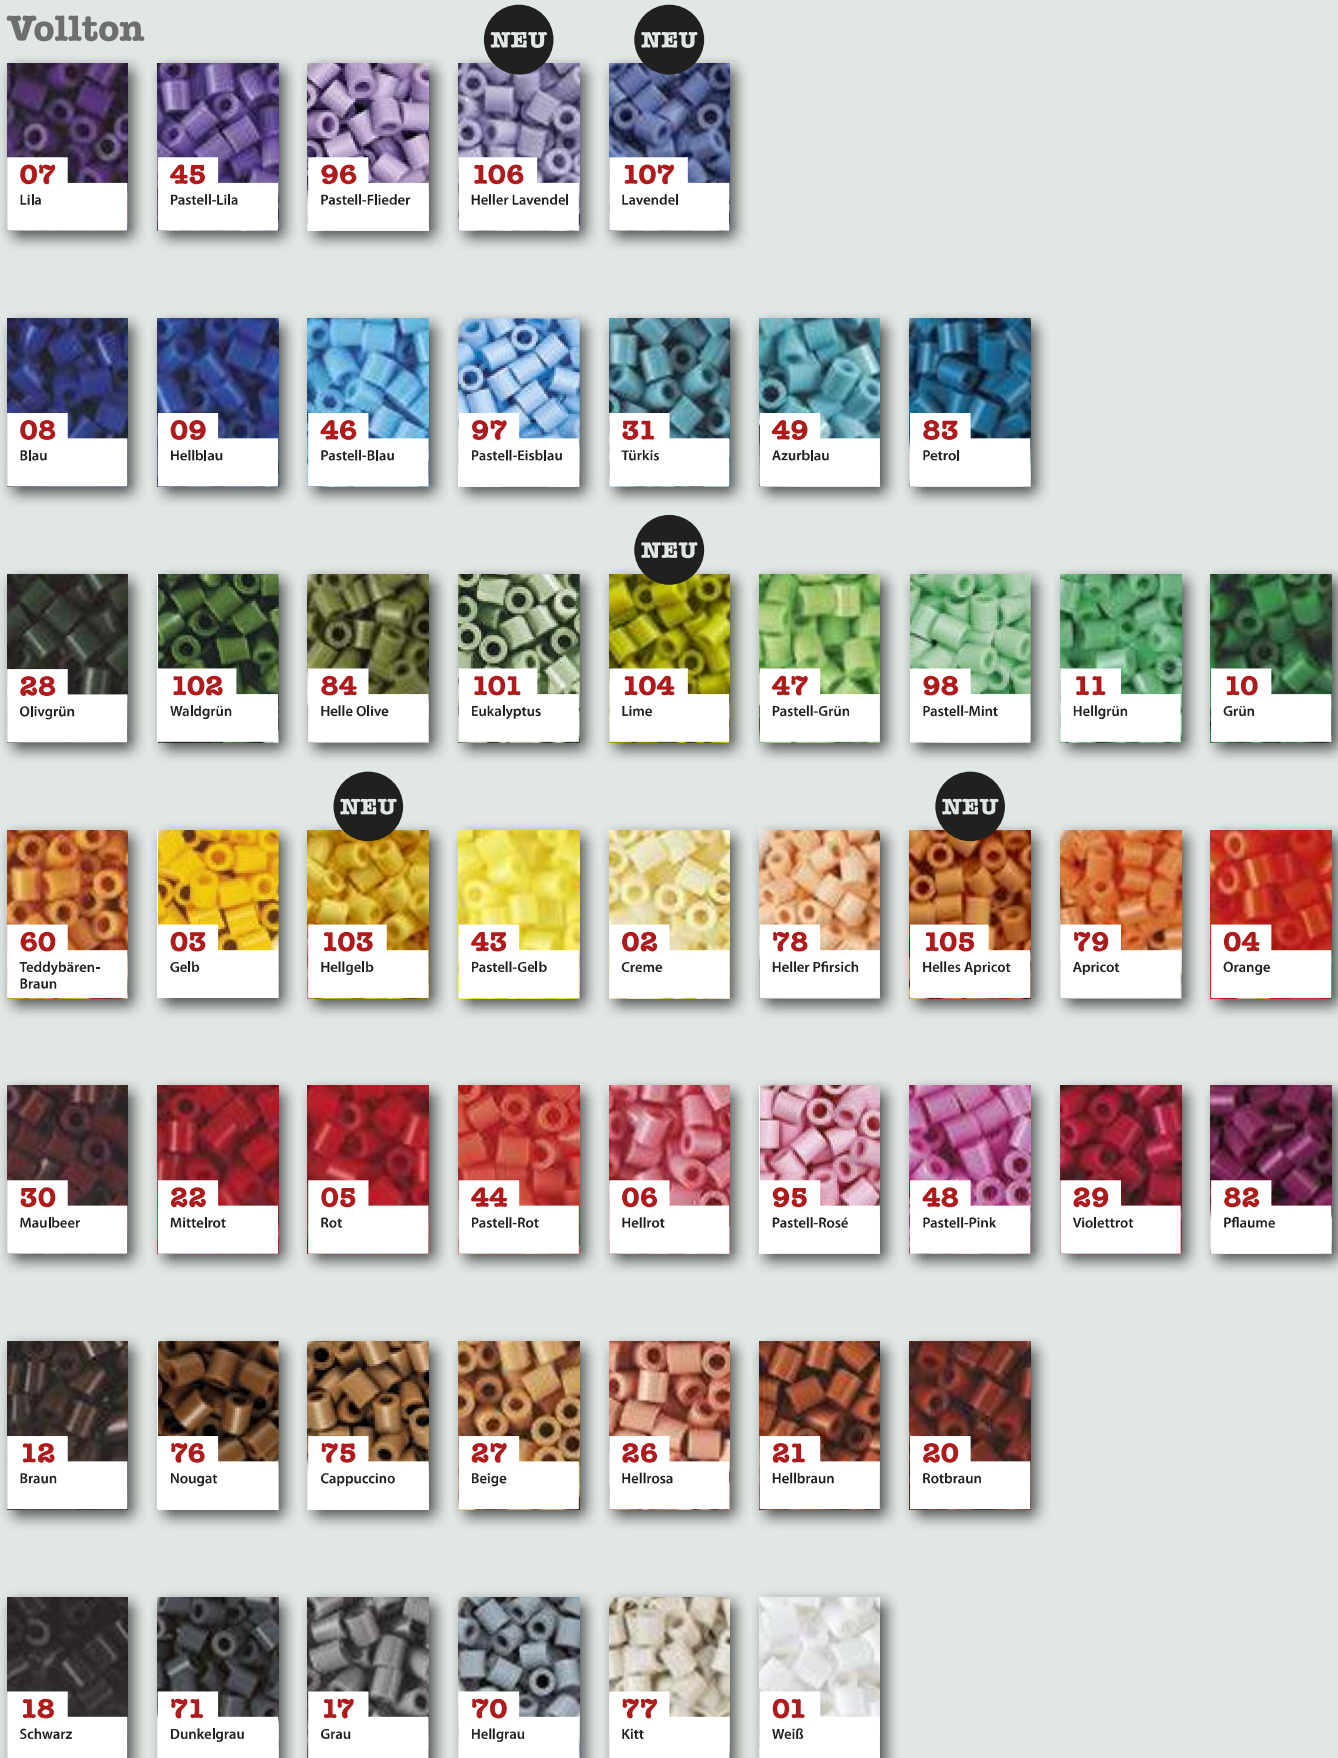

Farbkarte

Vollton

Transparent

Leuchtfarben

Glanzfarben

Neon

Mix

Mix - Gestreifte perlen