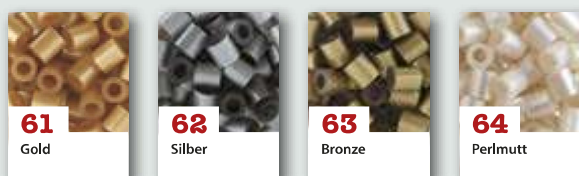

Farbkarte

Vollton

Transparent

Leuchtfarben

Glanzfarben

Neon

Mix

Mix - Gestreifte perlen