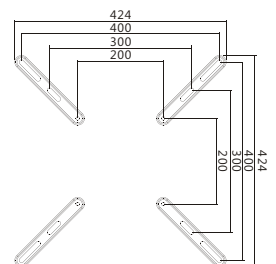

● Zubehör / Accessories

32"– 55"

Max.
30 kg/
66 lbs

VESA-Adapter zur
Erweiterung von VESA
200x200 Halterungen auf
bis zu 400x400

VESA adapters to expand
VESA 200x200 mounts
to up to 400x400

300x300,
400x200,
400x400

● Schreibtisch Bildschirmhalterungen / Desktop mounts

Art.-Nr. Art. no.	Passend für Suitable for	Funktion Function	VESA VESA	
 <p data-bbox="204 548 288 577">BP0023</p>	<p data-bbox="427 360 528 389">13"- 27"</p> <p data-bbox="427 427 520 517">Max. 6 kg/ 13.2 lbs</p>	<p data-bbox="624 331 900 427">Neigung: -90° / +90° Schwenkung: -90° / +90° Drehung: -180° / +180°</p> <p data-bbox="624 461 879 551">Tilt: -90° / +90° Swivel: -90° / +90° Rotation: -180° / +180°</p>	<p data-bbox="965 409 1069 472">75x75, 100x100</p>	
 <p data-bbox="204 902 288 931">BP0020</p>	<p data-bbox="427 714 528 743">13"- 27"</p> <p data-bbox="427 786 520 875">Max. 8 kg/ 17.6 lbs</p>	<p data-bbox="624 685 860 781">Neigung: -45° / +45° Schwenkung: 180° Drehung: 360°</p> <p data-bbox="624 815 799 904">Tilt: -45° / +45° Swivel: 180° Rotation: 360°</p>	<p data-bbox="965 763 1069 826">75x75, 100x100</p>	
 <p data-bbox="204 1261 288 1290">BP0021</p>	<p data-bbox="427 1072 528 1102">13"- 27"</p> <p data-bbox="427 1140 520 1229">Max. 8 kg/ 17.6 lbs</p>	<p data-bbox="624 1043 860 1140">Neigung: -45° / +45° Schwenkung: 180° Drehung: 360°</p> <p data-bbox="624 1173 799 1263">Tilt: -45° / +45° Swivel: 180° Rotation: 360°</p>	<p data-bbox="965 1122 1069 1184">75x75, 100x100</p>	
 <p data-bbox="204 1619 288 1648">BP0022</p>	<p data-bbox="427 1431 528 1460">13"- 27"</p> <p data-bbox="427 1498 520 1588">Max. 8 kg/ 17.6 lbs</p>	<p data-bbox="624 1402 860 1498">Neigung: -45° / +45° Schwenkung: 180° Drehung: 360°</p> <p data-bbox="624 1532 799 1621">Tilt: -45° / +45° Swivel: 180° Rotation: 360°</p>	<p data-bbox="965 1480 1069 1543">75x75, 100x100</p>	