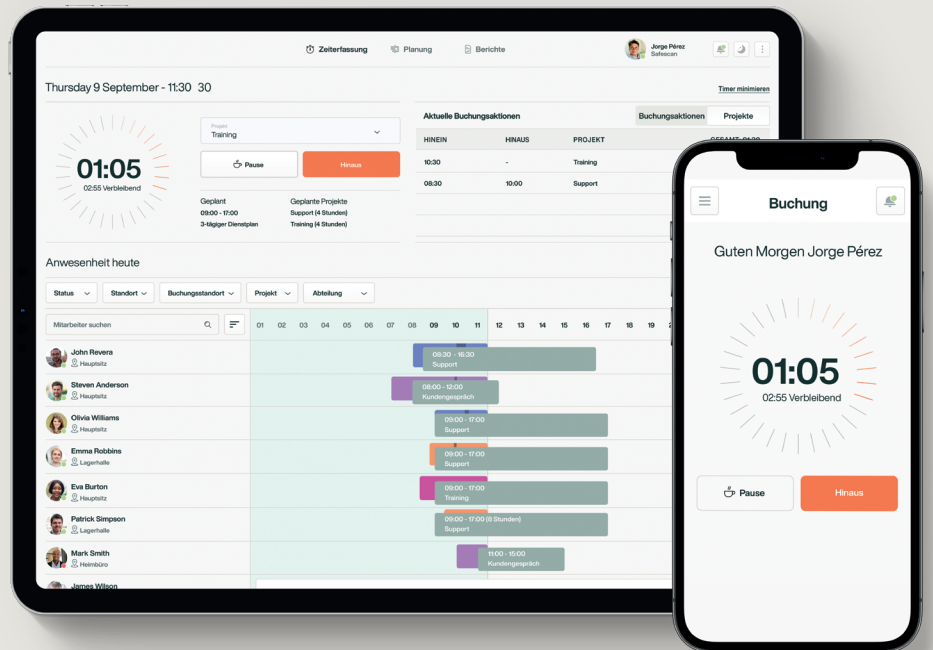

Mit der Fingerabdruckerkennung entscheiden Sie sich für zusätzliche Sicherheit und einfache Zeiterfassung. Sichere Verschlüsselung in einem eindeutigen Code, der auf der Festplatte des TM—626-Terminals gespeichert ist. Unwiederbringlich. Nicht wiederherstellbar. Sicher. Oder Sie entscheiden sich für den RFID-Ausweis. In Sekundenschnelle ein- und ausstempeln. Sofort einsetzbar dank einfacher Installationsanleitung. Inklusive 3 Jahren Garantie. Von Deutsch bis Spanisch. Wir unterstützen über 8 Sprachen weltweit. Und bald noch mehr. Übernehmen Sie wieder die Kontrolle.

Einstempeln. Ausstempeln. Fertig.

Umfassende Lösung

Einschließlich kostenlosem TimeMoto Cloud Plan (für bis zu 10 Benutzer)

Erfasst Fingerabdrücke / RFID / PIN

Für bis zu 200 Benutzer/Fingerabdrücke (Zeiterfassungsterminal)

Ethernet- und WLAN-Verbindung

DSGVO-konform

Kombinieren Sie es mit der TimeMoto Cloud

Alle Zeiterfassungsterminals enthalten den kostenlosen Free Plan und eine 30-tägige Testversion des Plus Plans. Erleben Sie alle Funktionen, bevor Sie sich für den Plan entscheiden, der am besten zu Ihren Anforderungen passt.