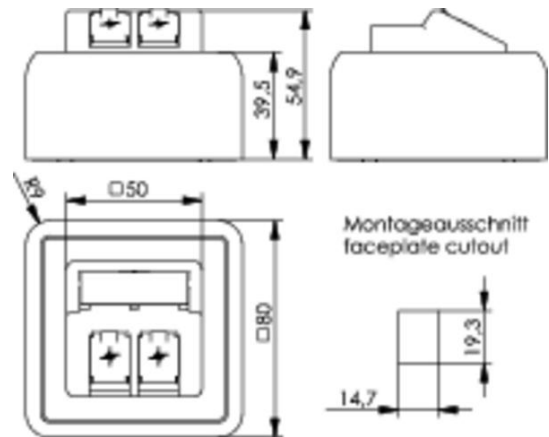

Artikelnummer: H02000A0092

Modulaufnahme 80x80, aufbauend, 2-fach AP, alpinweiß

Technische Attribute	
Kurzbezeichnung	Modul-Aufnahme 80x80, aufbauend
Ausführung	2-fach AP inkl. Modulträger, Beschriftungsfenster und Shutter, unbestückt
Anmerkungen	30° Auslass
Serie	AMJ-S; AMJ Modul K; AMJ Kupplung K; UMJ Modul K; UMJ Kupplung K
Farbe	alpinweiß