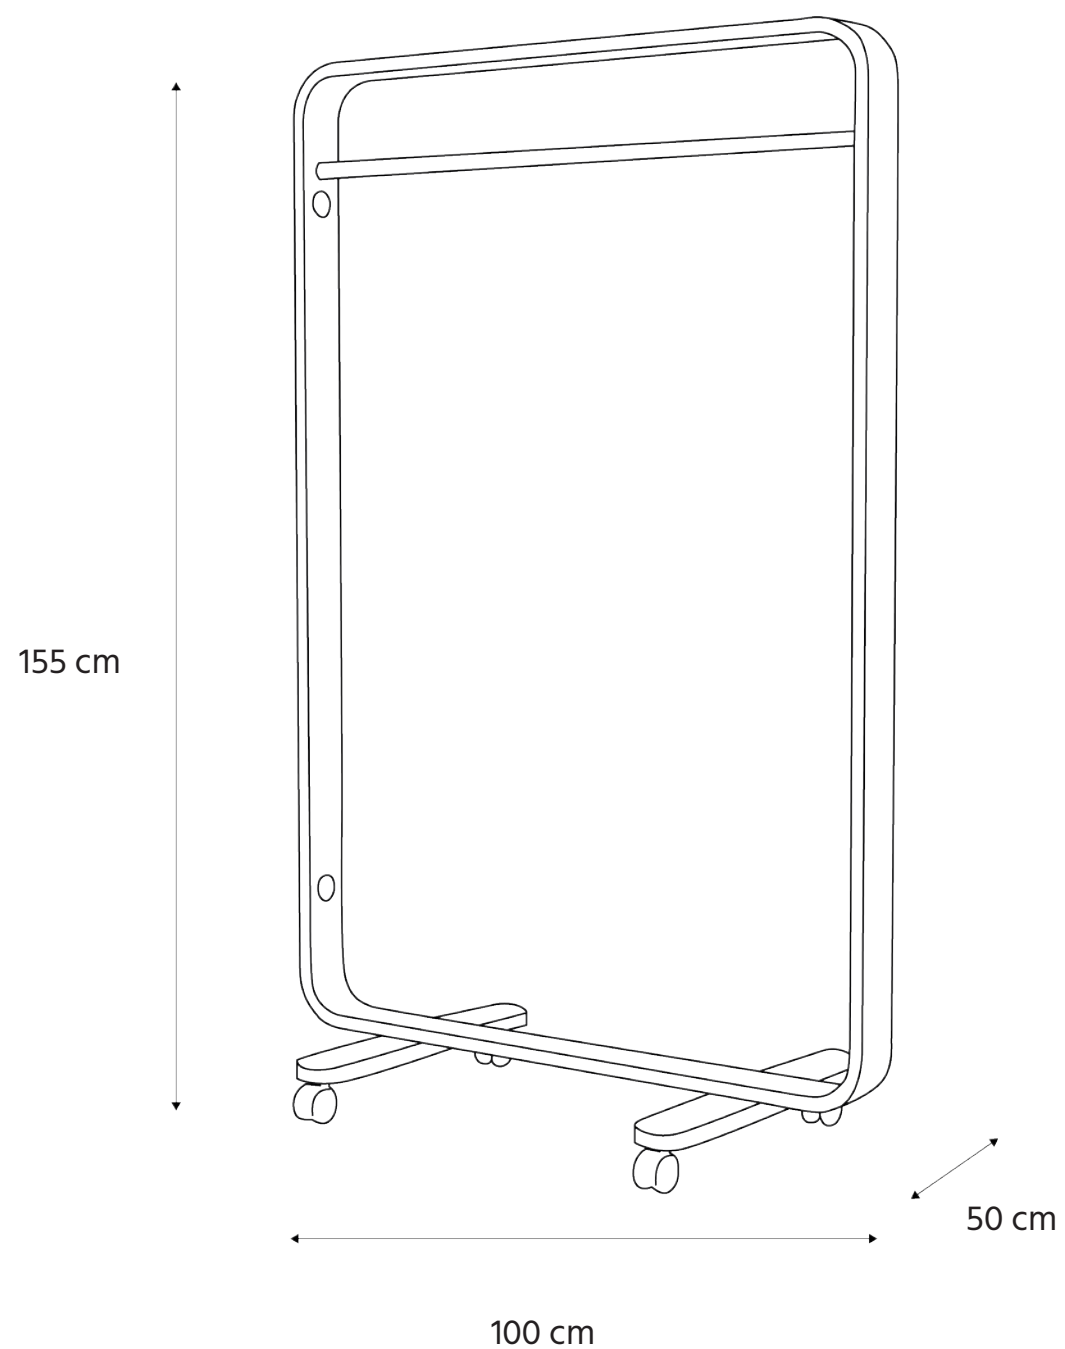

Pratique et robuste avec sa grande
barre d'accroche pouvant accueillir
jusqu'à 30 vêtements.

Practical and sturdy with its large hanging bar
that can hold up to 30 clothes.

INFOS

CARACTÉRISTIQUES TECHNIQUES

Référence	PMBOX
EAN	3129710017508
Matériaux Materials	Cadre : Bois (Hêtre) Barre d'accroche : Acier peint epoxy Piètement : Bois (Sapin) - ABS Frame : Beech wood Hanging bar : Epoxy coated steel Base : Pin wood - ABS
Couleur Color	Bois clair (Hêtre) - Blanc Light wood (Beech) - White
Dimensions produit Product dimensions	Hauteur : 155 cm Largeur : 100 cm Profondeur : 50 cm Poids : 8,5 Kg Height : 155 cm Width : 100 cm Depth : 50 cm Weight : 8,5 Kg
Capacité barre d'accroches Hanging bar capacity	Max 40kg - 30 vêtements Max 40kg - 30 clothes
Mobilité Mobility	4 roues dont 2 avec freins 4 wheels including 2 with brakes
Temps de montage Estimated assembly time	15mins - Facile et rapide 15mins - Fast and easy
Impact environnemental Environmental impact	Recyclable à 100% 100% recyclable
Origine pays Origin	Conception et développement France - Fabrication RPC French design and development - Manufacturing in PRC
Garantie Warranty	2 ans 2 years

DIMENSIONS PACKAGING

* Unité de vente (x1UV) carton * Sales unit (x1SU) Box	Dim. : L. 120 cm x l. 22.5 cm x H. 13.7 cm Poids : 9,9 Kg Dim. : L. 120 cm x W. 22.5 cm x H. 13.7 cm Weight : 9,9 Kg
* Master carton (x1UV) * Box master (x1SU)	Dim. : L. 120 cm x l. 22.5 cm x H. 13.7 cm Poids : 9,9 Kg Dim. : L. 120 cm x W. 22.5 cm x H. 13.7 cm Weight : 9,9 Kg