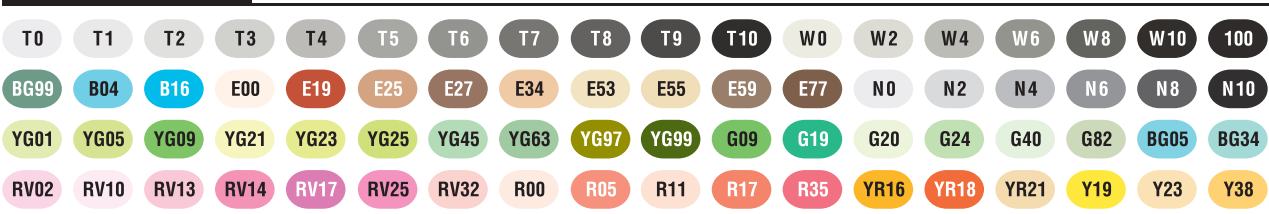

72 color set C Art.-No. 21075 162