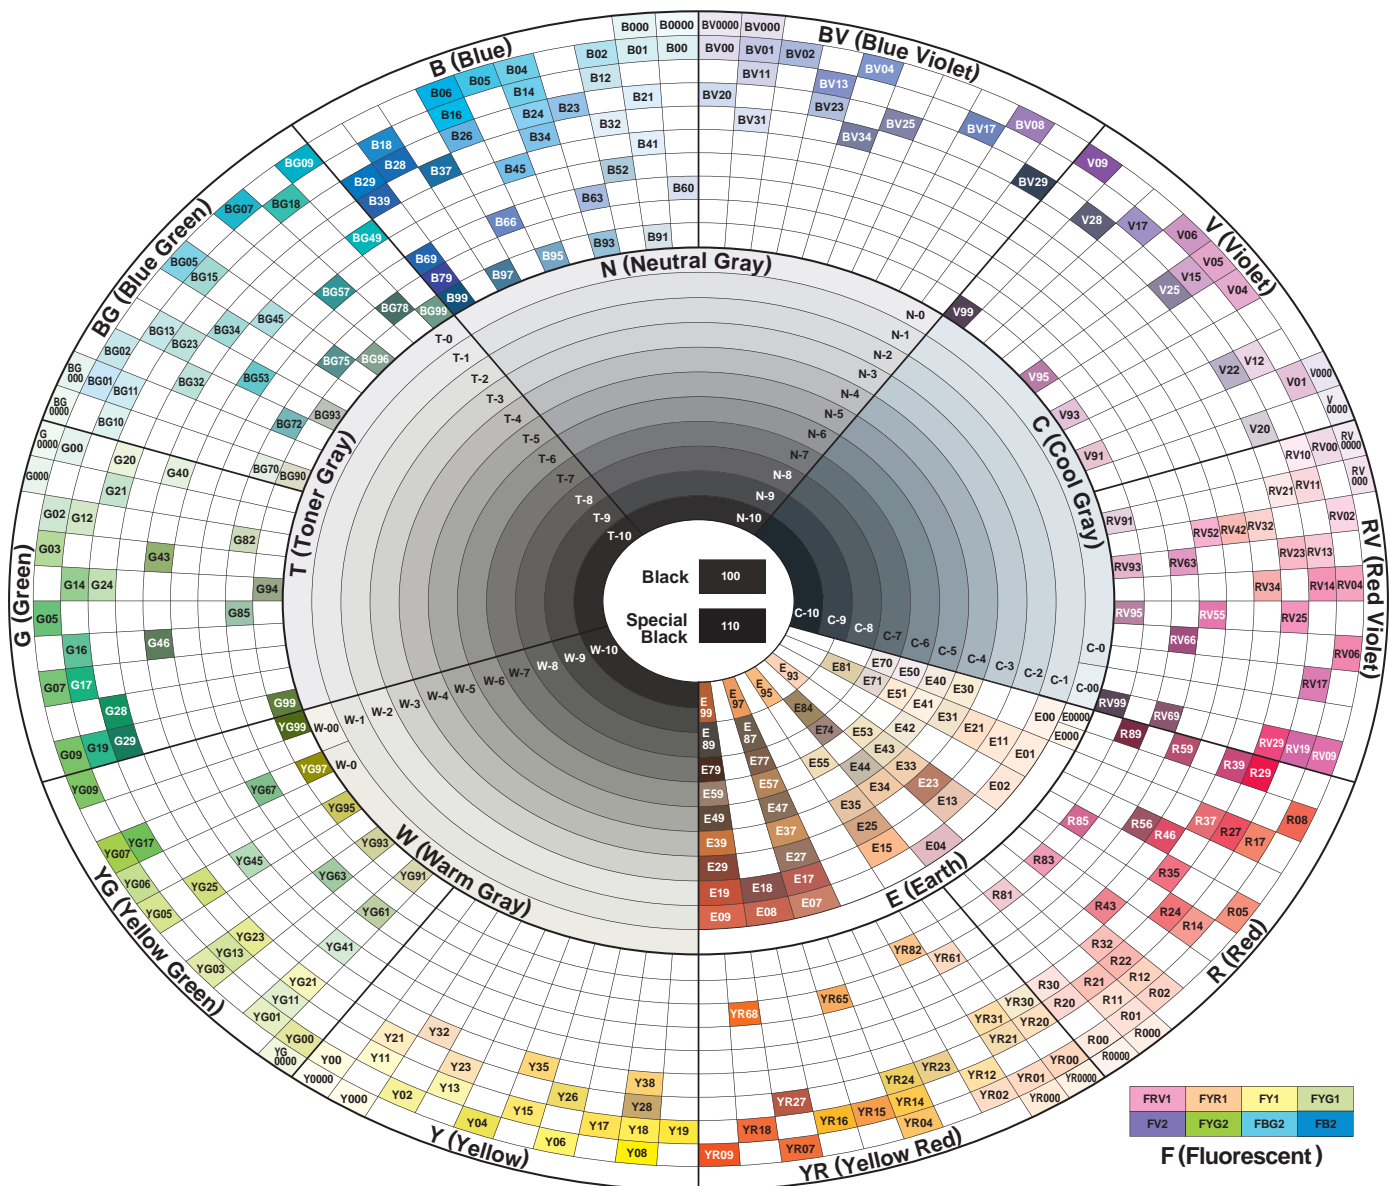

## COPIC® sketch & **VARIOUS INK** colours

## Understanding the Copic Colour System

The numbers and letters on your marker represent the following:

Das COPIC-Farbsystem verstehen  
Die Ziffern und Buchstaben auf Ihrem Marker haben folgende Bedeutung:

Comprendre l'identification des couleurs COPIC

Le code couleur sur les marqueurs COPIC représente: