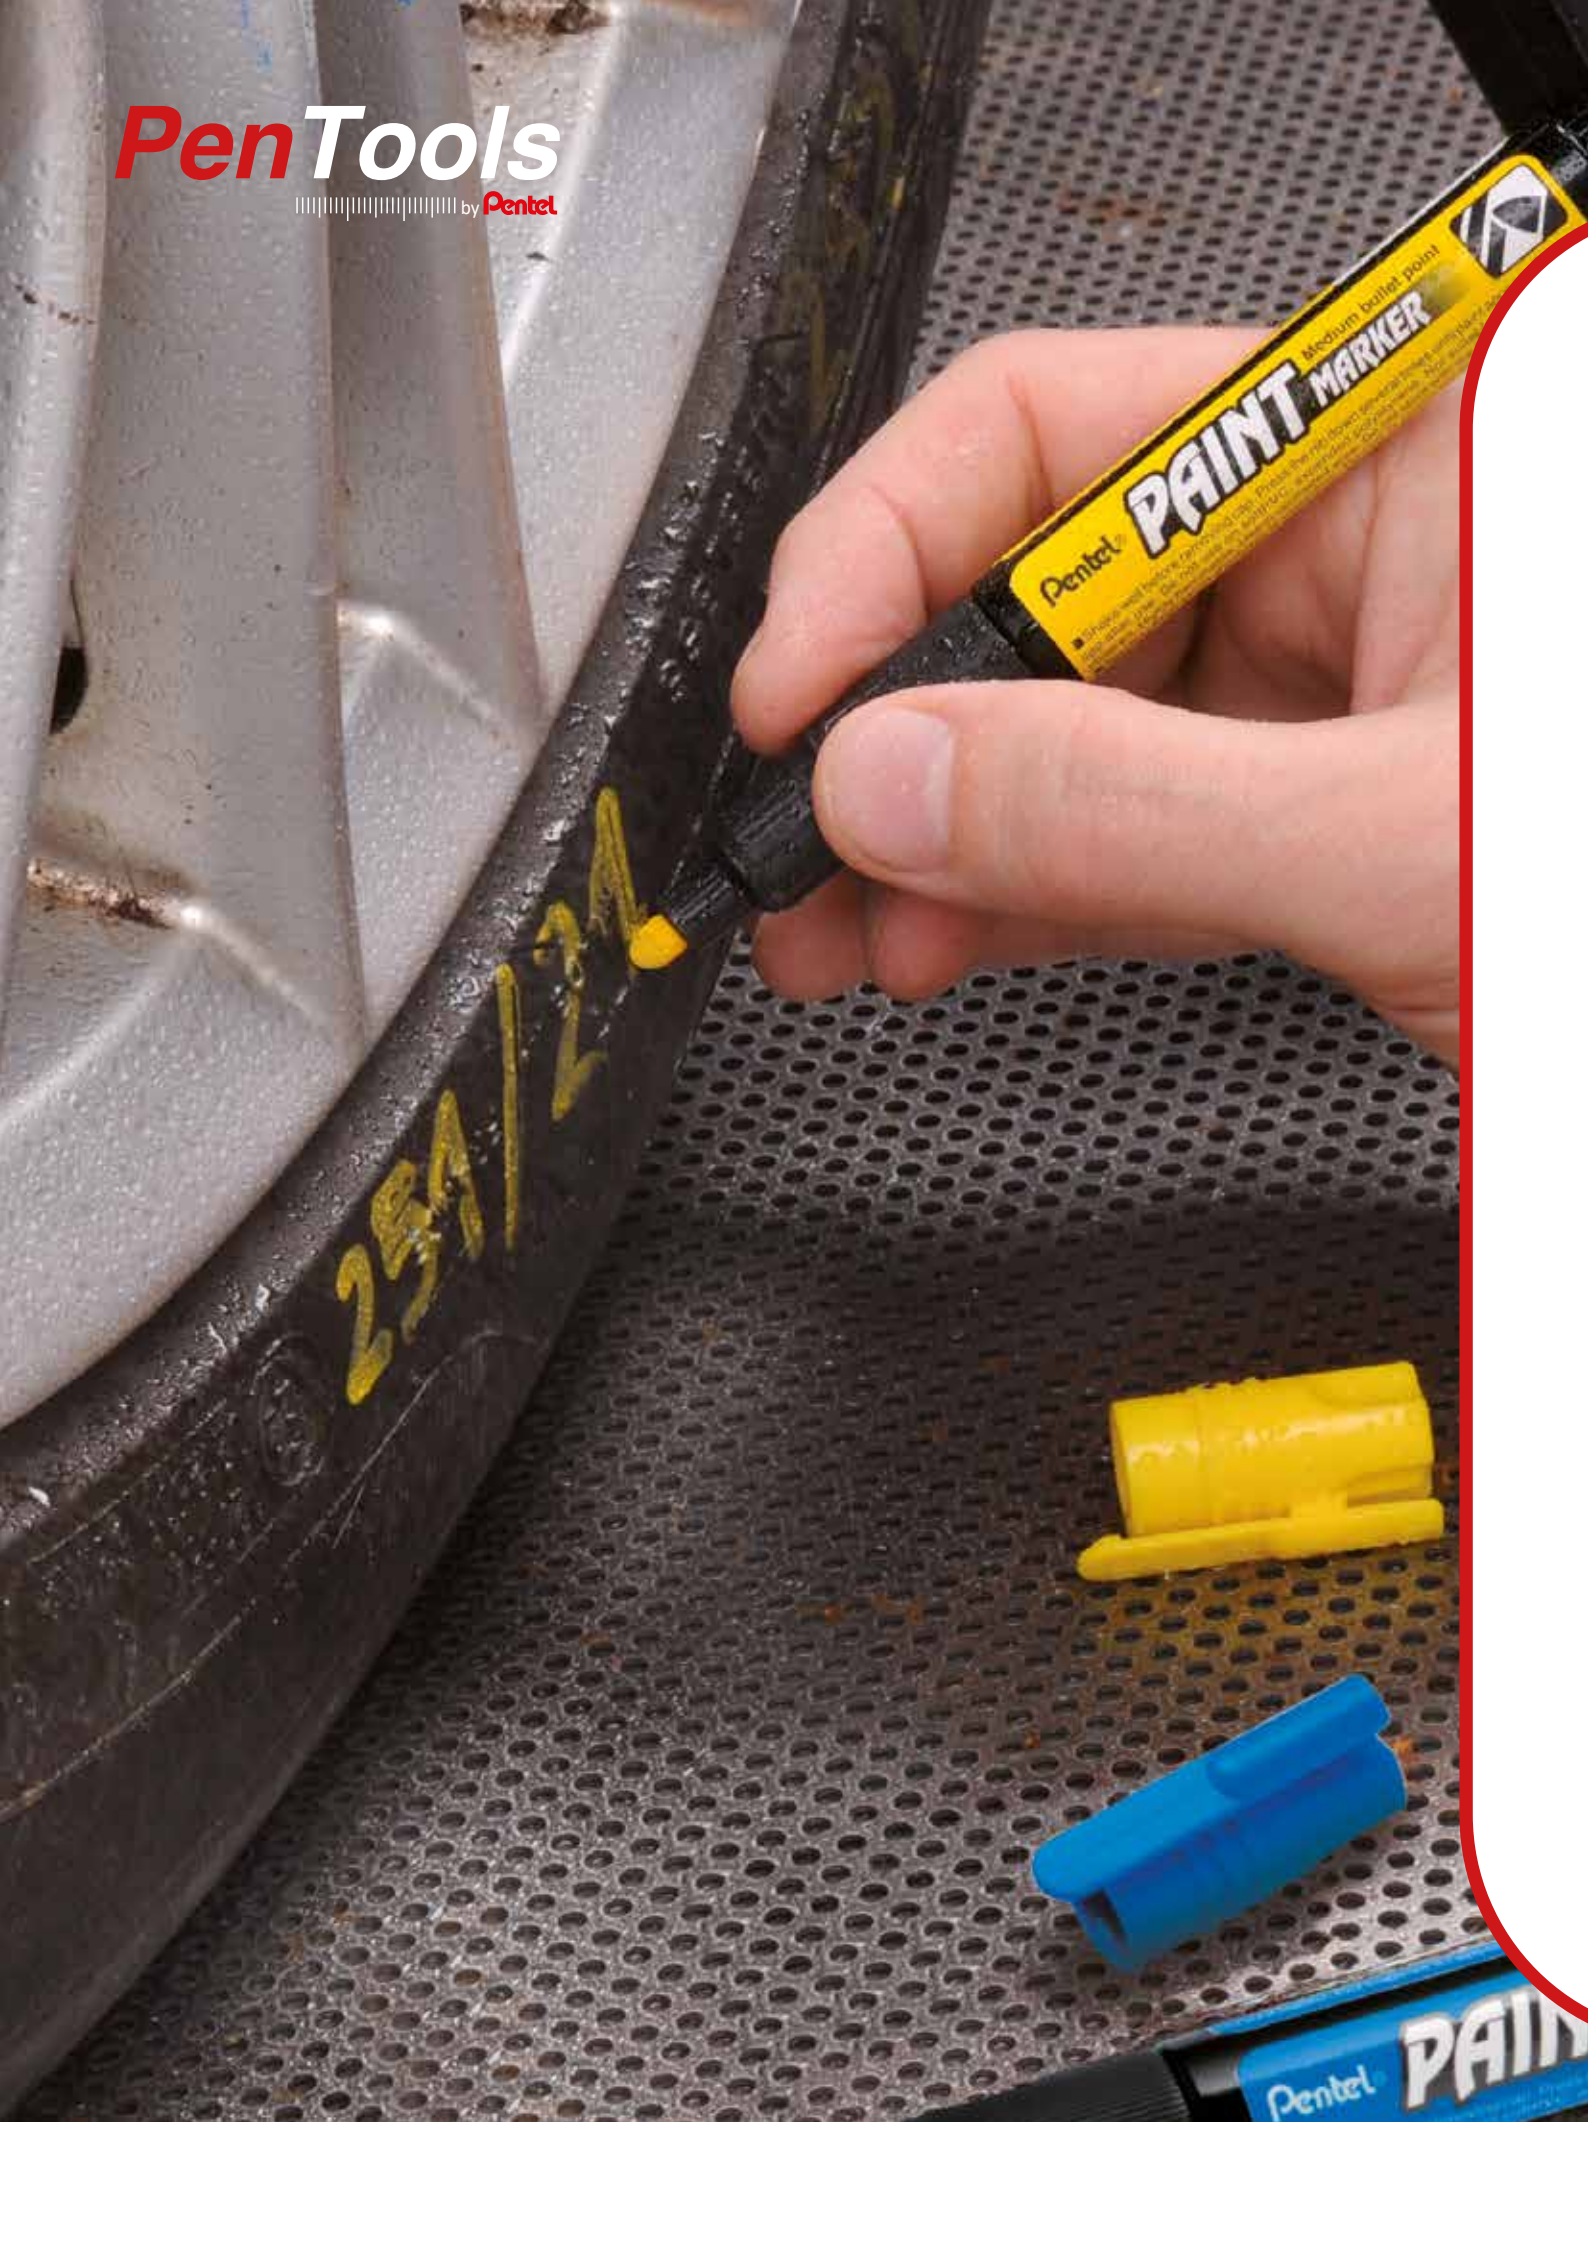

PenTools
by Pentel