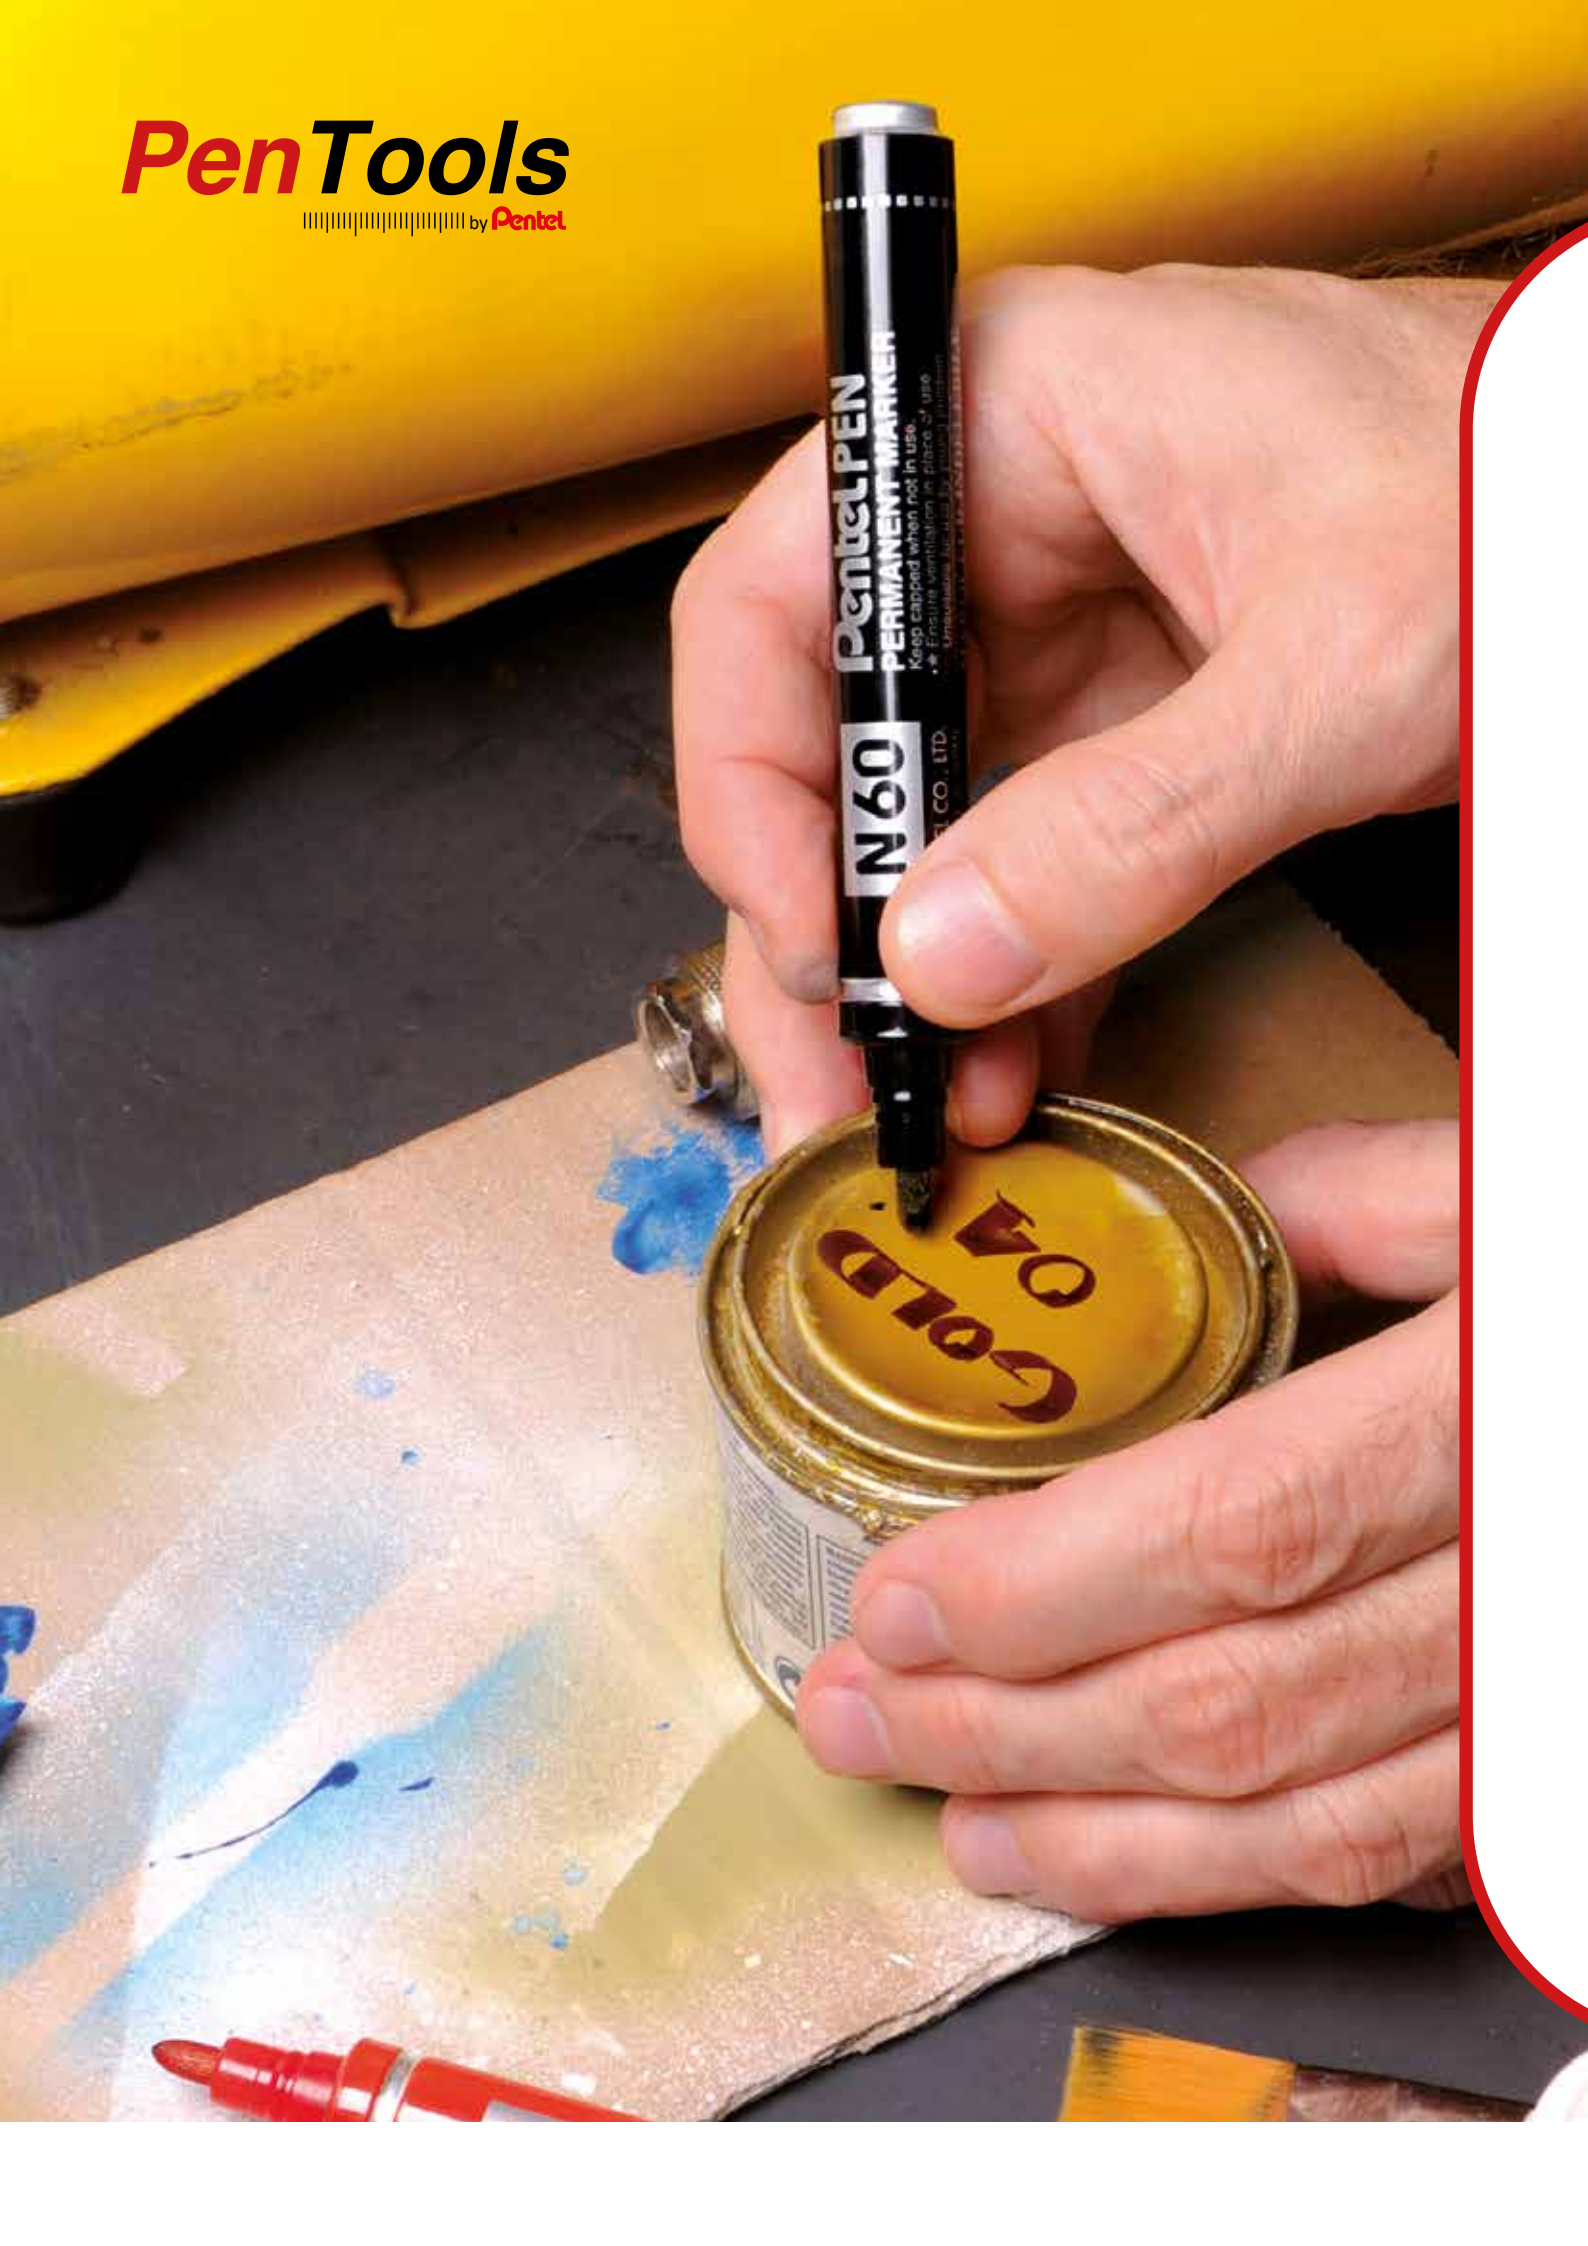

PenTools

by Pentel