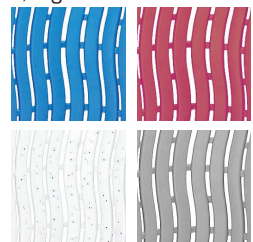

## Eigenschaften

Barfußbereich

funktionelles Design

rutschhemmend

Standardgrößen und Rollenwaren

## Technische Daten

**Größen:** Matten: 60 x 90 cm  
Rollenware: 60 cm x max. 15 m

**Stärke:** 9 mm

**Gewicht:** 2,5 kg / lfm

**Farben:**

blau, rot,  
stracciatella,  
grau, gelb

**Material:** 100 % Polyethylen