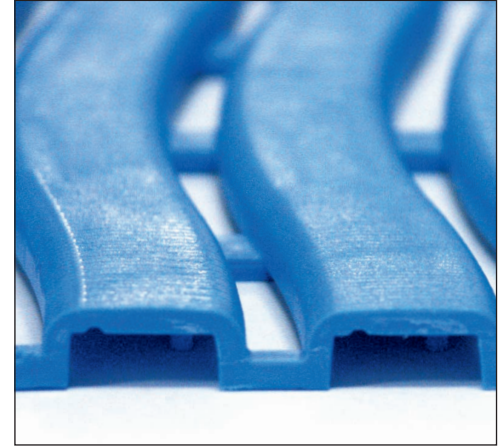

# Arbeitsplatzmatten YOGA SPA BASIC

## Anwendungsbereiche

Geeignet für feuchte bis nasse sowie trockene Arbeitsbereiche wie z. B. Waschküchen, Dusch- und Umkleieräume. Yoga Spa Basic ist hervorragend als Läufer rund um den Barfuß-Bereich an Pools, in Saunen und an Whirlpools einsetzbar.

## Vorteile auf einen Blick

- ideal für Bereiche, in denen eine trittsichere und rutschfeste Oberfläche erwünscht wird
- korrosionsfest gegen Chlor und Salzwasser, beständig gegen Laugen und Säuren
- voll durchgefärbter hygienischer Bodenbelag (porenfreie Herstellung) aus 100 % Polyethylen
- funktionelles Design, individuelle Farben und einfache Handhabung
- hervorragendes Drainagesystem; Flüssigkeiten fließen problemlos ab
- wirkt lärmdämmend
- temperaturbeständig von -40°C bis +50°C
- lose verlegbar
- Yoga Spa Basic ist leicht in Form zu schneiden und kann so den individuellen Gegebenheiten angepasst werden
- einfache Reinigung