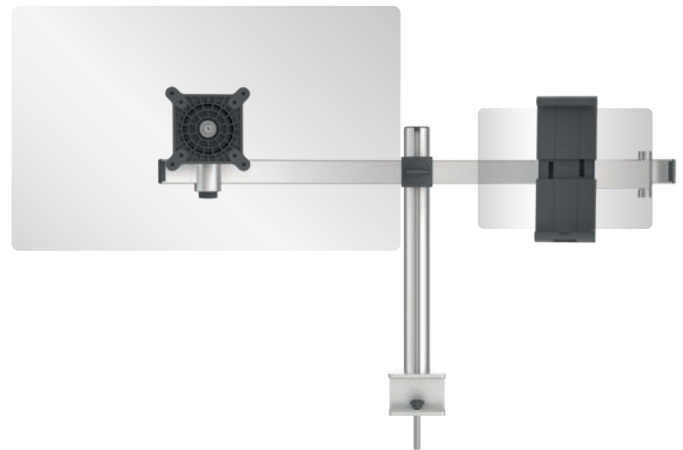

Monitor Halterung für 1 Monitor und 1 Tablet

- Für Monitore von 21 bis 27 Zoll (53,34 bis 68,58 cm) und 3 bis 8 kg
- Auch passend für Curved Monitore bis 34 Zoll
- Mit VESA-Bildschirm-Befestigung 75 × 75 mm oder 100 × 100 mm
- Monitor 360° drehbar für Arbeiten im Hoch- oder Querformat (Drehbar im Hochformat nur bis 27 Zoll möglich)
- Monitor 110° neigbar; 85° nach oben, 25° nach unten
- Tablet Halter für alle Tablets 7 bis 13 Zoll
- Tablet 360° drehbar, mit Rastpunkten bei 90°
- Tragarm höhenverstellbar 50 bis 340 mm
- Bildschirm und Tablet entlang der Querstrebe verschieb- und fixierbar
- Maße: 780 × 445 × 190 mm (B × H × T)

5087-23 Tischklemme

5088-23 Tischdurchführung

Monitor Halterung für 1 Monitor, Wandbefestigung

- Für Monitore von 21 bis 27 Zoll (53,34 bis 68,58 cm) und 3 bis 8 kg
- Auch passend für Curved Monitore bis 38 Zoll
- Mit VESA-Befestigung 75 × 75 mm oder 100 × 100 mm
- Monitor 360° drehbar für Arbeiten im Hoch- oder Querformat
- Monitor 110° neigbar; 85° nach oben, 25° nach unten (Die Neigbarkeit ist von der Monitorgröße abhängig und wird von der Wand begrenzt)
- Einfache Montage
- Maße: 130 × 120 × 140 mm (B × H × T)

5089-23