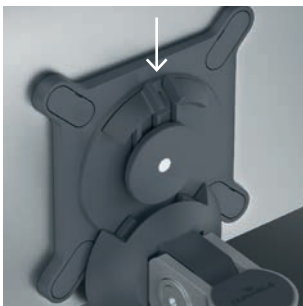

# 5084    23 metallic silber    1 Stück

Tischklemme für Tischstärken von 14 bis 44 mm

Tischdurchführung für Tischstärken von 14 bis 44 mm und Tischbohrung mit Ø 60 bis 80 mm

Inkl. 3 individuell positionierbarer Kabelklemmen für geordnete Kabelführung

Extra leichtes Befestigen des Monitors in der Halterung durch Klickmechanismus

Einfache Anpassung an das Monitorgewicht durch Drehknopf

Monitor 360° drehbar für Arbeiten im Hoch- oder Querformat