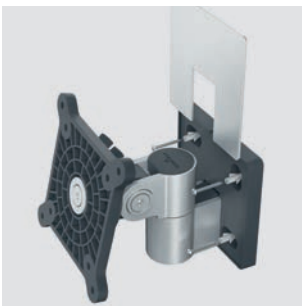

## Features:

- Für Monitore von 21 bis 27 Zoll (53,34 bis 68,58 cm) und 3 bis 8 kg
- Auch passend für Curved Monitore bis 38 Zoll
- Mit VESA-Befestigung 75 × 75 mm oder 100 × 100 mm
- Monitor 360° drehbar für Arbeiten im Hoch- oder Querformat (Die Neigbarkeit ist von der Monitorgröße abhängig und wird von der Wand begrenzt)
- Einfache Montage durch ein beiliegendes Werkzeug für eine starke und sichere Wandbefestigung
- Maße: 130 × 120 × 140 mm (B × H × T)
- Einzigartige Garantie über 10 Jahre

### Monitor Halterung

für 1 Monitor, Wandbefestigung

# 5089 🌧 23 metallic silber 📦 1 Stück

Extra leichtes Befestigen des Monitors in der Halterung durch Klickmechanismus

Monitor 360° drehbar für Arbeiten im Hoch- oder Querformat

Einfache Montage durch ein beiliegendes Werkzeug für eine sichere Wandbefestigung