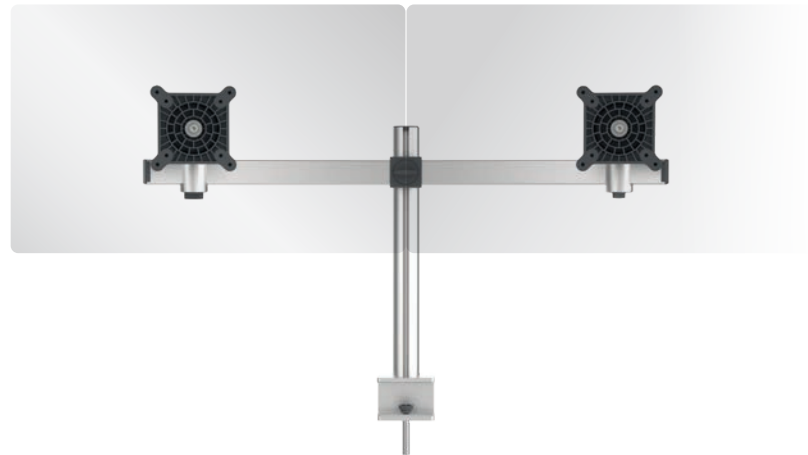

Monitor Halterung für 2 Monitore

- Für Monitore von 21 bis 27 Zoll (53,34 bis 68,58 cm) und 3 bis 8 kg
- Mit VESA-Befestigung 75 × 75 mm oder 100 × 100 mm
- Monitor 360° drehbar für Arbeiten im Hoch- oder Querformat
- Monitor 110° neigbar; 85° nach oben, 25° nach unten
- Monitortragarm höhenverstellbar 50 bis 340 mm
- Monitore entlang der Querstrebe verschieb- und fixierbar
- Einfache Montage
- Maße: 780 × 445 × 190 mm (B × H × T)

5085-23 Tischklemme
5086-23 Tischdurchführung