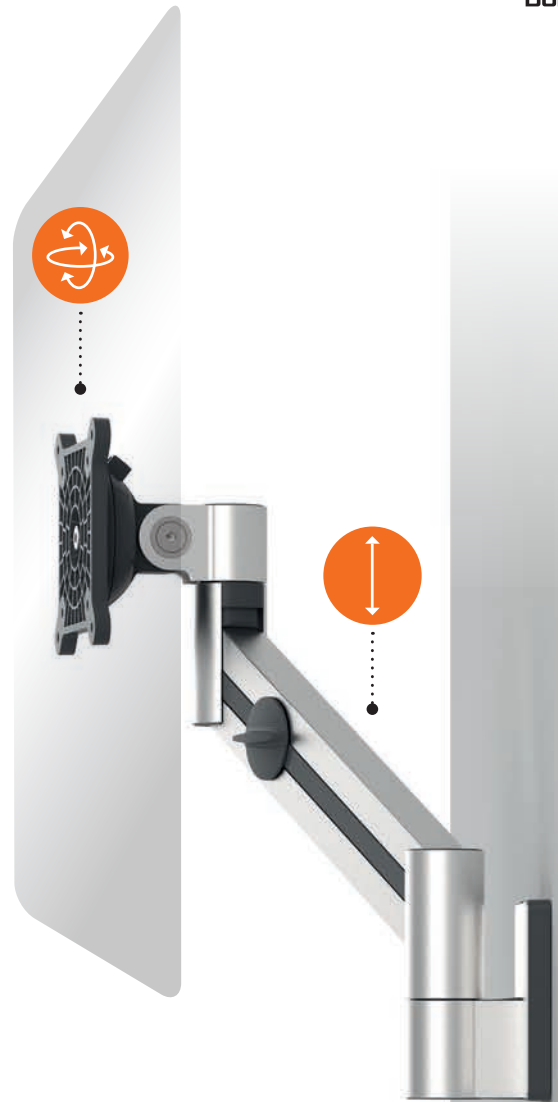

Features:

- Für Monitore von 21 bis 27 Zoll (53,34 bis 68,58 cm) und 3 bis 8 kg
- Auch passend für Curved Monitore bis 38 Zoll
- Mit VESA-Befestigung 75 x 75 mm oder 100 x 100 mm
- Monitor 360° drehbar für Arbeiten im Hoch- oder Querformat
- Monitor 110° neigbar; 85° nach oben, 25° nach unten
- Arm höhenverstellbar von 20 bis 130 mm
- Einfache Montage durch ein beiliegendes Werkzeug für eine starke und sichere Wandbefestigung
- Maße: 290 x 350 x 120 mm (B x H x T)
- Einzigartige Garantie über 10 Jahre

Monitor Halterung mit Arm für 1 Monitor, Wandbefestigung

5090 🌧️ 23 metallic silber 📦 1 Stück

Extra leichtes Befestigen des Monitors in der Halterung durch Klickmechanismus