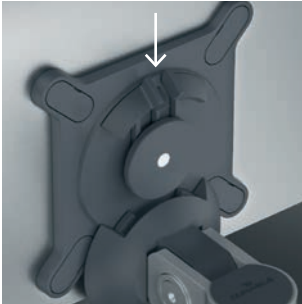

Extra leichtes Befestigen des Monitors in der Halterung durch Klickmechanismus

Einfache Anpassung an das Monitorgewicht durch Drehknopf

Monitor 360° drehbar für Arbeiten im Hoch- oder Querformat

# Monitor Halterung für zwei Bildschirme

Die stabile Tischsäule aus Aluminium kombiniert mit einem waagerechten Tragarm ist die Lösung für Arbeitsplätze mit zwei Bildschirmen. Das innovative Sicherheitssystem verhindert, dass der Tragarm während der Höhenverstellung abrutscht. Auch bei dieser Version sind die Monitore durch einen simplen Klickmechanismus zu befestigen. Die Bildschirme können entlang des Tragarms variabel verschoben, individuell ausgerichtet und unabhängig voneinander im Hoch- oder Querformat genutzt werden.

Tischklemme für Tischstärken von 14 bis 44 mm

Tischdurchführung für Tischstärken von 14 bis 44 mm und Tischbohrung mit Ø 60 bis 80 mm

Inkl. 5 individuell positionierbarer Kabelklemmen für geordnete Kabelführung