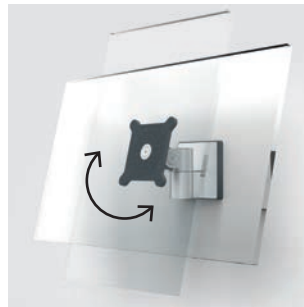

Monitor 360° drehbar für Arbeiten im Hoch- oder Querformat