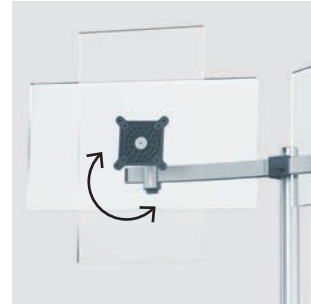

# Monitor Halterung für zwei Bildschirme

Die stabile Tischsäule aus Aluminium kombiniert mit einem waagerechten Tragarm ist die Lösung für Arbeitsplätze mit zwei Bildschirmen. Das innovative Sicherheitssystem verhindert, dass der Tragarm während der Höhenverstellung abrutscht. Auch bei dieser Version sind die Monitore durch einen simplen Klickmechanismus zu befestigen. Die Bildschirme können entlang des Tragarms variabel verschoben, individuell ausgerichtet und unabhängig voneinander im Hoch- oder Querformat genutzt werden.

Tischklemme für Tischstärken von 14 bis 44 mm

Tischdurchführung für Tischstärken von 14 bis 44 mm und Tischbohrung mit Ø 60 bis 80 mm

Inkl. 5 individuell positionierbarer Kabelklemmen für geordnete Kabelführung

Extra leichtes Befestigen des Monitors in der Halterung durch Klickmechanismus

Monitortragarm höhenverstellbar 50 bis 340 mm durch einfaches Lösen des Drehknopfes

Monitor 360° drehbar für Arbeiten im Hoch- oder Querformat

## Features:

- Für Monitore von 21 bis 27 Zoll (53,34 bis 68,58 cm) und 3 bis 8 kg
- Mit VESA-Befestigung 75 x 75 mm oder 100 x 100 mm
- Monitor 360° drehbar für Arbeiten im Hoch- oder Querformat
- Monitor 110° neigbar; 85° nach oben, 25° nach unten
- Monitortragarm höhenverstellbar 50 bis 340 mm durch einfaches Lösen des Drehknopfes
- Monitore entlang der Querstrebe verschieb- und fixierbar
- Tischklemme/Tischdurchführung für Tischstärken von 14 bis 44 mm
- Einfache Montage durch beiliegendes Werkzeug
- Maße: 780 x 445 x 190 mm (B x H x T)
- Einzigartige Garantie über 10 Jahre