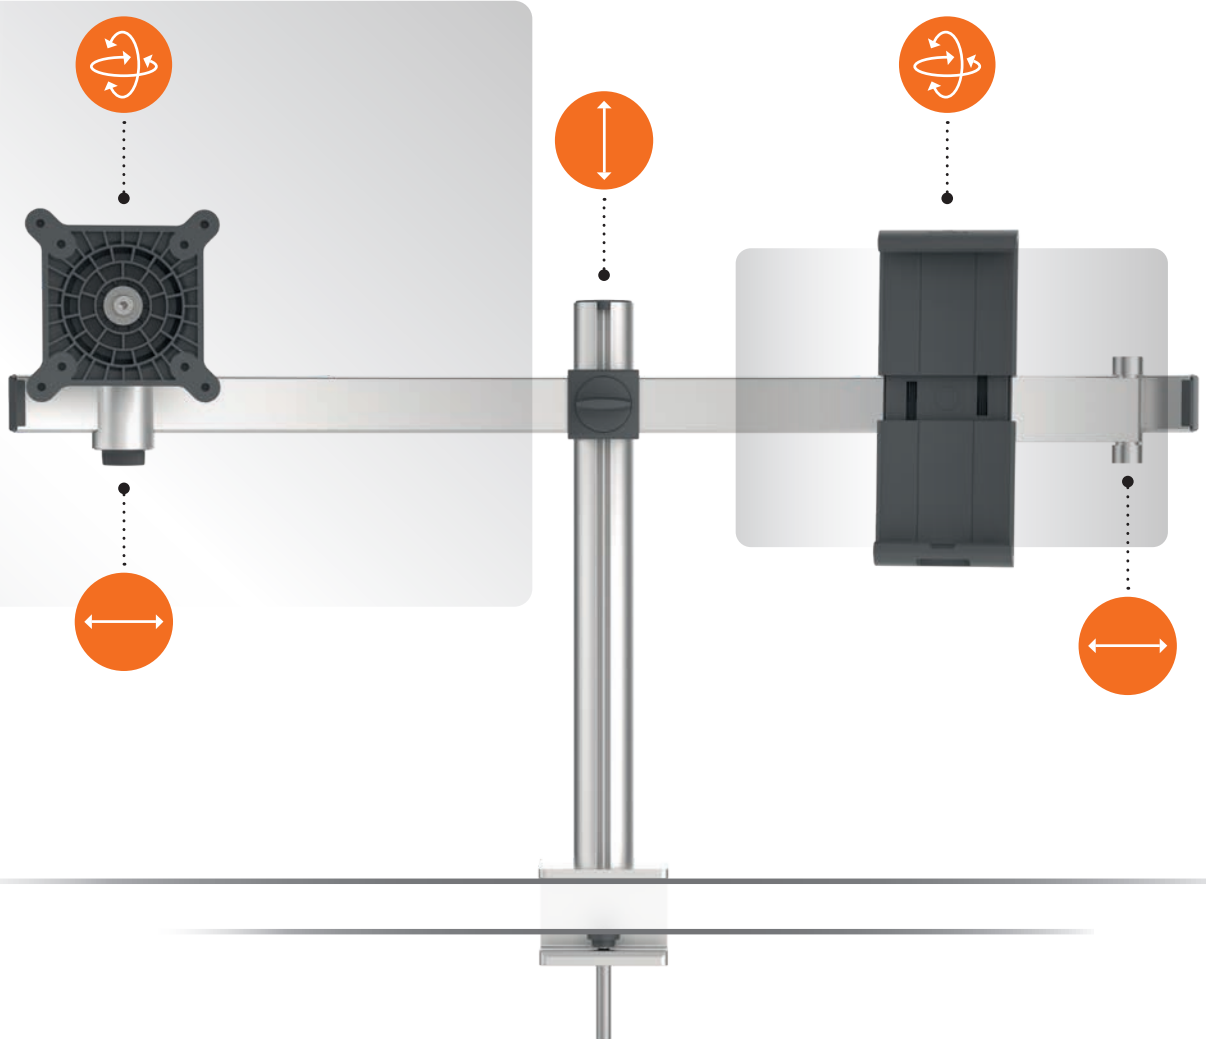

Tischhalterung für einen Monitor und ein Tablet

Diese einzigartige Tischhalterung ermöglicht die gleichzeitige Nutzung von einem Monitor und einem Tablet. Sie vereint die Vorteile des Mobile Working mit denen des stationären Desktop-Arbeitsplatzes. Sowohl die Befestigung des Monitors durch den smarten Klickmechanismus als auch die Anbringung des Tablets mit dem bereits im modernen Arbeitsumfeld etablierten DURABLE Tablet Halter machen ein kombiniertes Arbeiten mit beiden Geräten äußerst effizient.