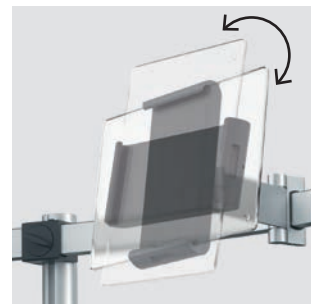

Tablet Halter für alle Tablets 7 bis 13 Zoll – Tablet neigbar und um 360° drehbar, mit Rastpunkten bei 90°