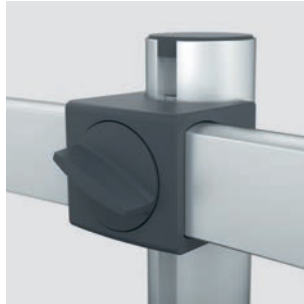

Tischklemme für Tischstärken von 14 bis 44 mm

Tischdurchführung für Tischstärken von 14 bis 44 mm und Tischbohrung mit Ø 60 bis 80 mm

Inkl. 5 individuell positionierbarer Kabelklemmen für geordnete Kabelführung

Extra leichtes Befestigen des Monitors in der Halterung durch Klickmechanismus

Monitortragarm höhenverstellbar 50 bis 340 mm durch einfaches Lösen des Drehknopfes

Monitor 360° drehbar für Arbeiten im Hoch- oder Querformat