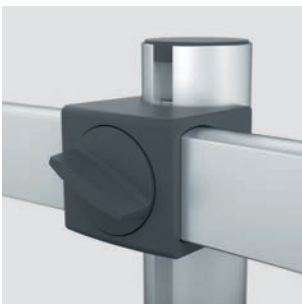

### Monitor Halterung

für 1 Monitor und 1 Tablet, Tischdurchführung  
# 5088 🚰 23 metallic silber 📦 1 Stück

Tischklemme für Tischstärken von 14 bis 44 mm

Tischdurchführung für Tischstärken von 14 bis 44 mm und Tischbohrung mit Ø 60 bis 80 mm

Extra leichtes Befestigen des Monitors in der Halterung durch Klickmechanismus

Monitortragarm höhenverstellbar 50 bis 340 mm durch einfaches Lösen des Drehknopfes

Monitor 360° drehbar für Arbeiten im Hoch- oder Querformat