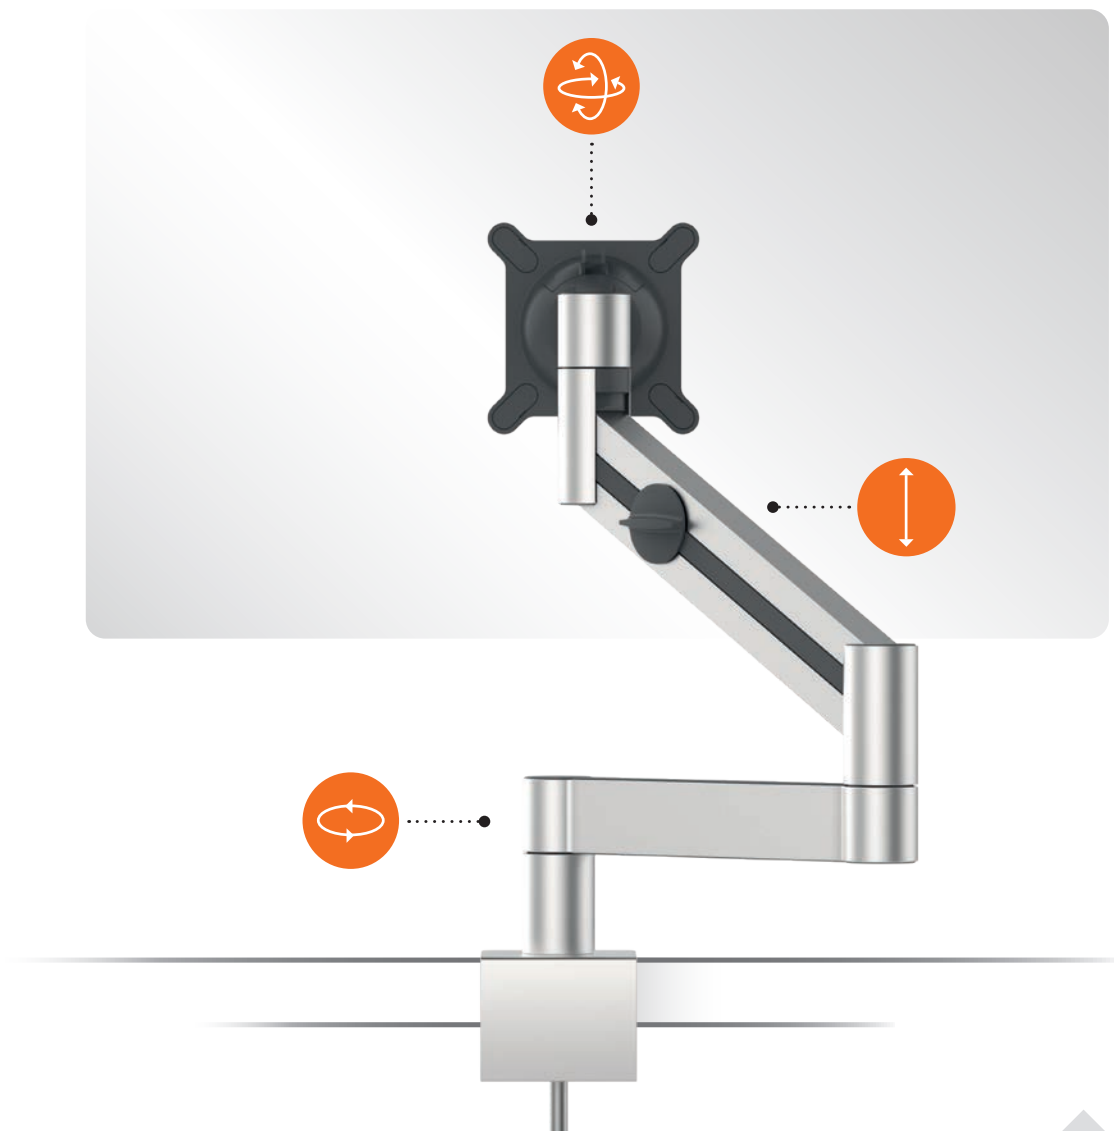

Das zeitlose Design der Monitor Halterungen fügt sich in jede moderne Schreibtischumgebung ein und spart durch die variablen Befestigungen Platz auf der Arbeitsfläche. Die Funktionalität der Monitor Halter ermöglicht eine höchst effiziente Montage. Aufgrund ihrer VESA-Standardbefestigung und einem smarten Klickmechanismus können die Monitore von nur einer Person montiert werden.

# Monitor Halterung mit Arm für einen Bildschirm

Dieser Monitorarm ist die ideale Tischhalterung für einen einzelnen Bildschirm. Er erlaubt ein Höchstmaß an Flexibilität bei der Positionierung des Monitors nach ergonomischen Gesichtspunkten.

Die integrierte Gasdruckfeder ermöglicht eine leichtgängige Einstellung des Bildschirms. Je nach Gewicht des Monitors wird diese Funktion durch einen Drehknopf reguliert. Die individuell eingestellte Neigung des Monitors bleibt durch das intelligente Halterungssystem in jeder Position gleich.

**Features:**

- Für Monitore von 21 bis 27 Zoll (53,34 bis 68,58 cm) und 3 bis 8 kg
- Auch passend für Curved Monitore bis 38 Zoll
- Mit VESA-Befestigung 75 x 75 mm oder 100 x 100 mm
- Monitor 360° drehbar für Arbeiten im Hoch- oder Querformat
- Monitor stufenlos 110° neigbar; 85° nach oben, 25° nach unten
- Tischklemme/Tischdurchführung für Tischstärken von 14 bis 44 mm
- Einfache Montage durch beiliegendes Werkzeug
- Maße: 345 x 470 x 120 mm (B x H x T)
- Einzigartige Garantie über 10 Jahre