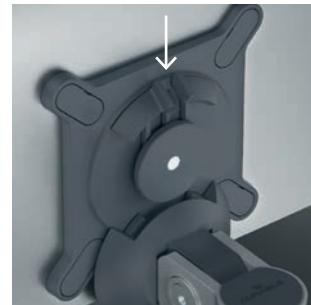

### Monitor Halterung

für 1 Monitor und 1 Tablet, Tischdurchführung  
# 5088 🚰 23 metallic silber 📦 1 Stück

Tischklemme für Tischstärken von 14 bis 44 mm

Tischdurchführung für Tischstärken von 14 bis 44 mm und Tischbohrung mit Ø 60 bis 80 mm

Extra leichtes Befestigen des Monitors in der Halterung durch Klickmechanismus

Monitortragarm höhenverstellbar 50 bis 340 mm durch einfaches Lösen des Drehknopfes

Monitor 360° drehbar für Arbeiten im Hoch- oder Querformat