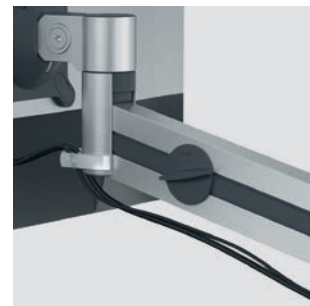

### Monitor Halterung mit Arm für 1 Monitor, Wandbefestigung

# 5090 🌧️ 23 metallic silber 📦 1 Stück

Extra leichtes Befestigen des Monitors in der Halterung durch Klickmechanismus

Monitor 360° drehbar für Arbeiten im Hoch- oder Querformat

Einfache Anpassung an das Monitorgewicht durch Drehknopf

Einfache Montage durch ein beiliegendes Werkzeug für eine sichere Wandbefestigung

Inkl. 3 individuell positionierbarer Kabelklammern für geordnete Kabelführung