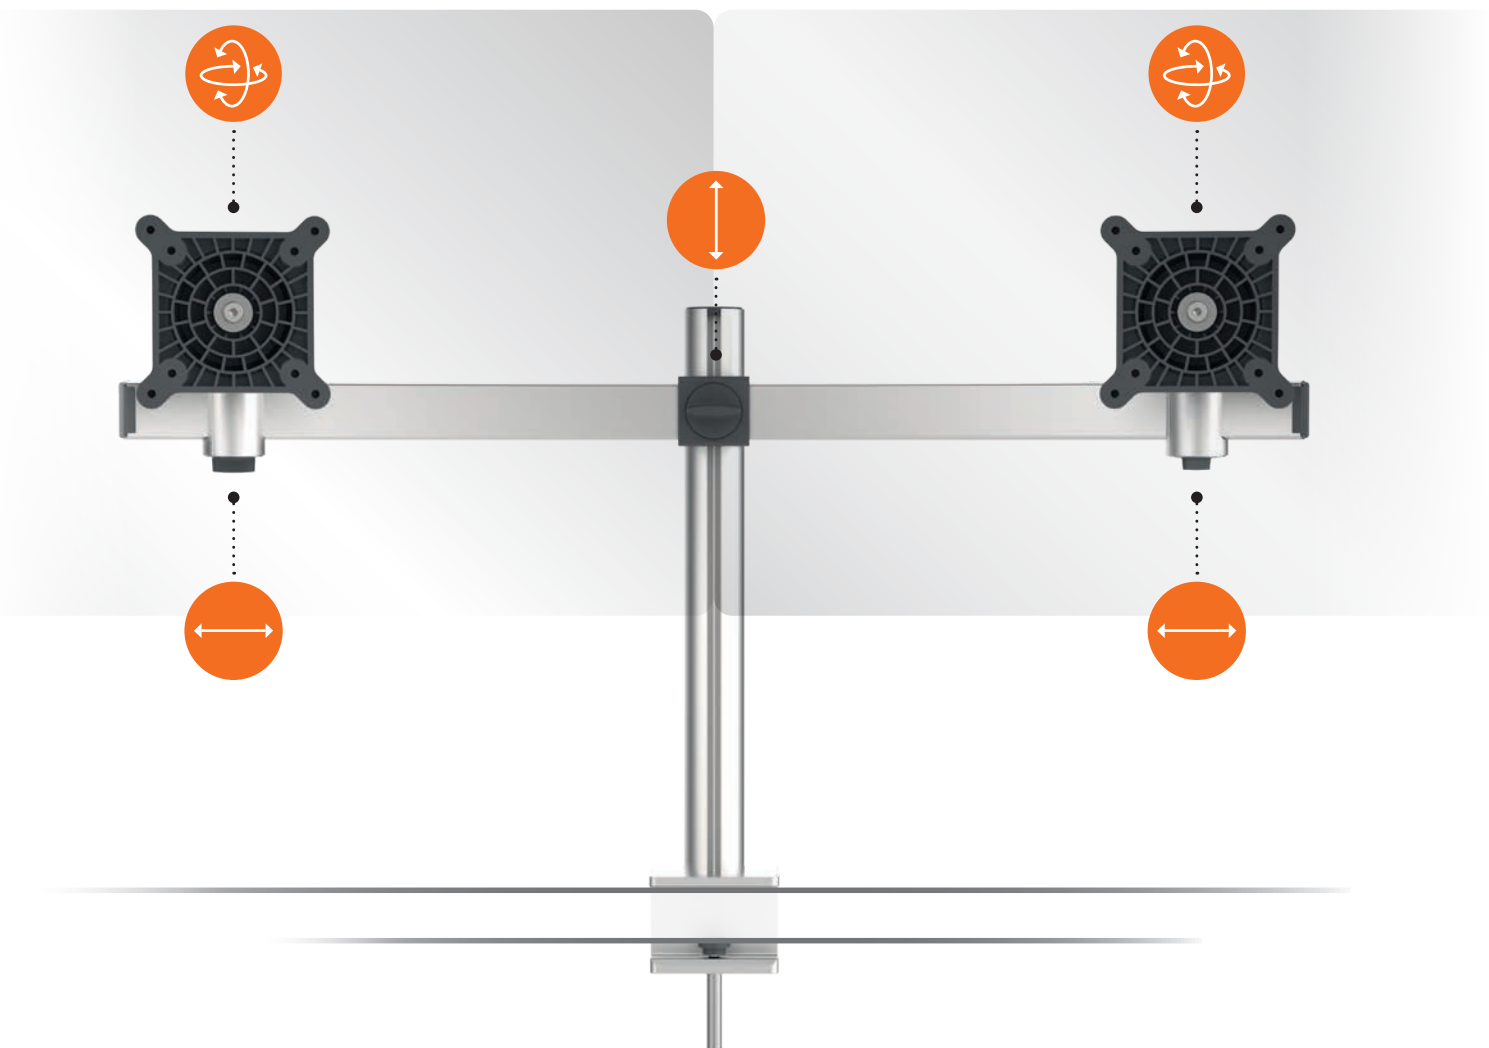

Die integrierte Gasdruckfeder ermöglicht eine leichtgängige Einstellung des Bildschirms. Je nach Gewicht des Monitors wird diese Funktion durch einen Drehknopf reguliert. Die individuell eingestellte Neigung des Monitors bleibt durch das intelligente Halterungssystem in jeder Position gleich.

Extra leichtes Befestigen des Monitors in der Halterung durch Klickmechanismus

Einfache Anpassung an das Monitorgewicht durch Drehknopf

Monitor 360° drehbar für Arbeiten im Hoch- oder Querformat

# Monitor Halterung für zwei Bildschirme

Die stabile Tischsäule aus Aluminium kombiniert mit einem waagerechten Tragarm ist die Lösung für Arbeitsplätze mit zwei Bildschirmen. Das innovative Sicherheitssystem verhindert, dass der Tragarm während der Höhenverstellung abrutscht. Auch bei dieser Version sind die Monitore durch einen simplen Klickmechanismus zu befestigen. Die Bildschirme können entlang des Tragarms variabel verschoben, individuell ausgerichtet und unabhängig voneinander im Hoch- oder Querformat genutzt werden.

## Features:

- Für Monitore von 21 bis 27 Zoll (53,34 bis 68,58 cm) und 3 bis 8 kg
- Mit VESA-Befestigung 75 x 75 mm oder 100 x 100 mm
- Monitor 360° drehbar für Arbeiten im Hoch- oder Querformat
- Monitor 110° neigbar; 85° nach oben, 25° nach unten
- Monitortragarm höhenverstellbar 50 bis 340 mm durch einfaches Lösen des Drehknopfes
- Monitore entlang der Querstrebe verschieb- und fixierbar
- Tischklemme/Tischdurchführung für Tischstärken von 14 bis 44 mm
- Einfache Montage durch beiliegendes Werkzeug
- Maße: 780 x 445 x 190 mm (B x H x T)
- Einzigartige Garantie über 10 Jahre