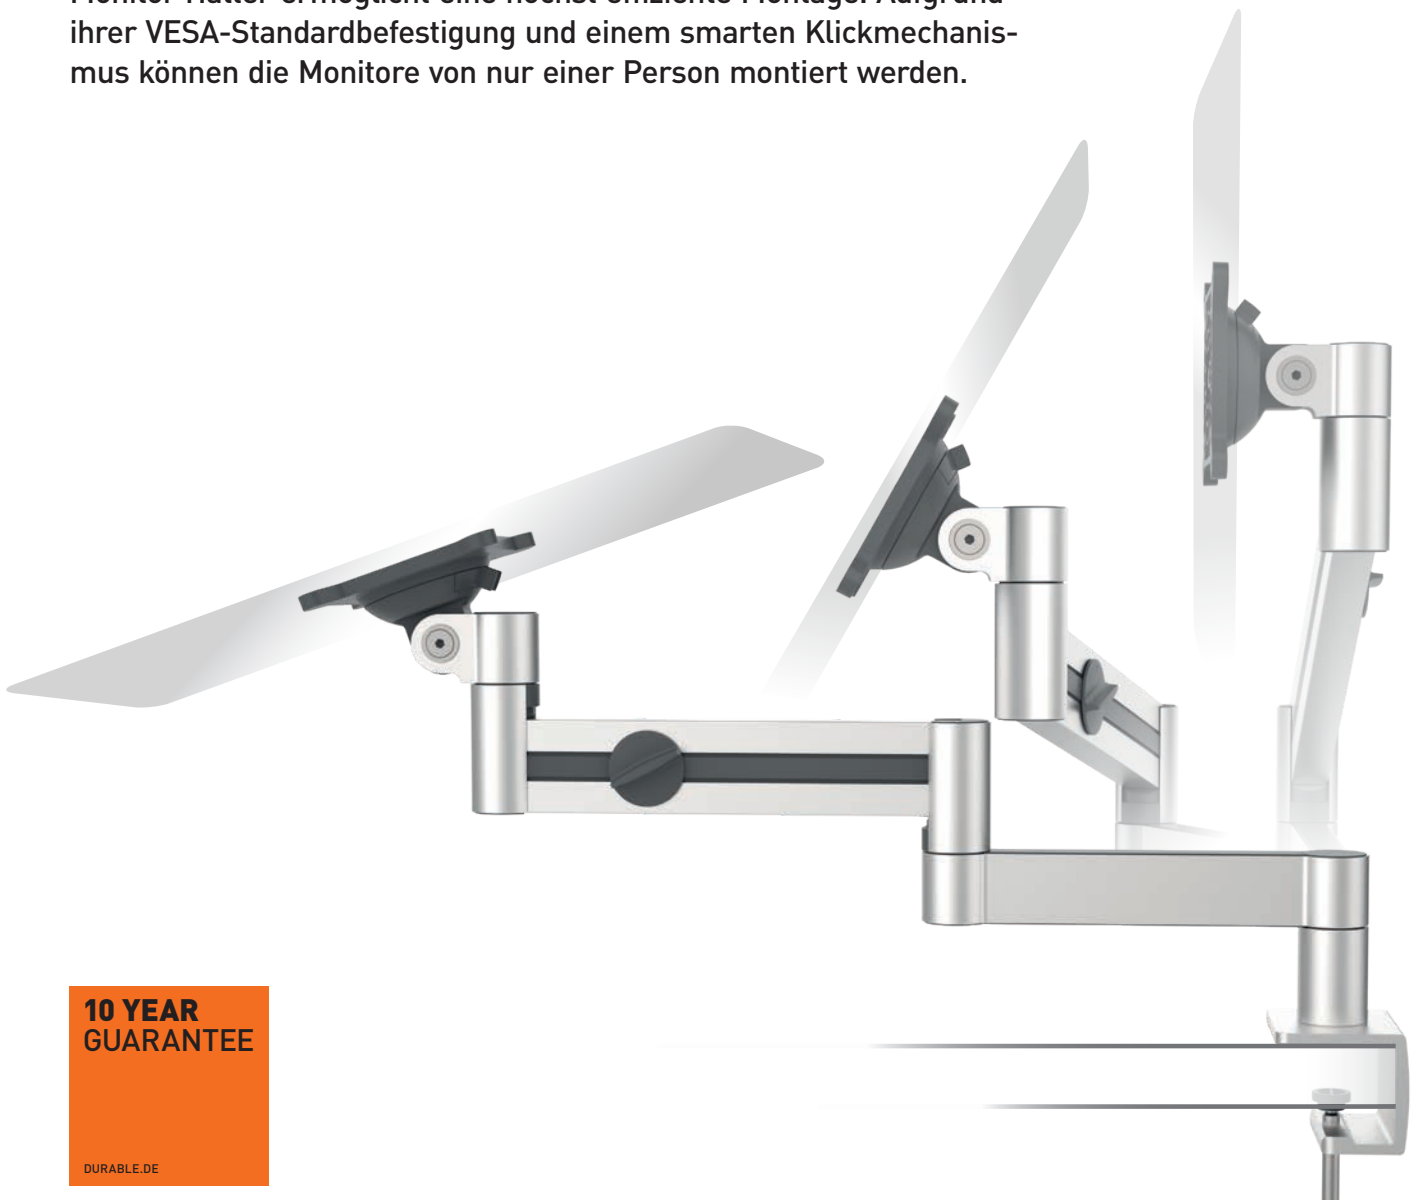

### Die Highlights:

- Ultra-flexible und leichtgängige Verstellbarkeit
- Simples Anbringen des Monitors durch Klickmechanismus
- Sichere und geordnete Kabelführung durch praktische Kabelklemmen
- Lange Lebensdauer durch hochwertiges Aluminium und Premium-Kunststoffe
- Zum Patent angemeldetes Halterungssystem
- Qualität Made in Germany
- Einzigartige Garantie über 10 Jahre

Das zeitlose Design der Monitor Halterungen fügt sich in jede moderne Schreibtischumgebung ein und spart durch die variablen Befestigungen Platz auf der Arbeitsfläche. Die Funktionalität der Monitor Halter ermöglicht eine höchst effiziente Montage. Aufgrund ihrer VESA-Standardbefestigung und einem smarten Klickmechanismus können die Monitore von nur einer Person montiert werden.

# Monitor Halterung mit Arm für einen Bildschirm

Dieser Monitorarm ist die ideale Tischhalterung für einen einzelnen Bildschirm. Er erlaubt ein Höchstmaß an Flexibilität bei der Positionierung des Monitors nach ergonomischen Gesichtspunkten.

Die integrierte Gasdruckfeder ermöglicht eine leichtgängige Einstellung des Bildschirms. Je nach Gewicht des Monitors wird diese Funktion durch einen Drehknopf reguliert. Die individuell eingestellte Neigung des Monitors bleibt durch das intelligente Halterungssystem in jeder Position gleich.